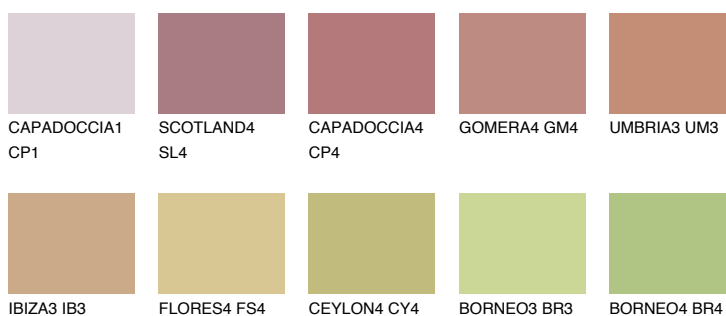

**TEXAS5 TX5**☀ 33% **TSR** 40%**Doplňkovou barvami****ODSTÍNY CON****Odstíny Intense**

Více informací o omítkách a barvách naleznete na

www.ceresit.cz

*Prezentované odstíny jsou součástí aktuální palety fasádních omítek a barev nabízené značkou Ceresit. Berte prosím na vědomí, že se barvy v originální podobě mohou lišit od barev zobrazených na monitoru. Elektronická a tištěná podoba vzorníku není považována za plně spolehlivou prezentaci. Doporučujeme proto vybrané barvy porovnat se skutečnými vzorkovnicí.