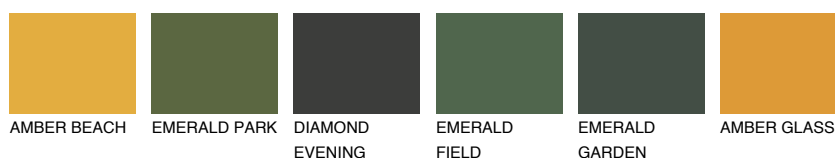

**TEXAS5 TX5**☀ 33% **TSR** 40%**Doplňkovou barvami****ODSTÍNY CON****Odstíny Intense**

Více informací o omítkách a barvách naleznete na

www.ceresit.cz

*Prezentované odstíny jsou součástí aktuální palety fasádních omítek a barev nabízené značkou Ceresit. Berte prosím na vědomí, že se barvy v originální podobě mohou lišit od barev zobrazených na monitoru. Elektronická a tištěná podoba vzorníku není považována za plně spolehlivou prezentaci. Doporučujeme proto vybrané barvy porovnat se skutečnými vzorkovnicí.