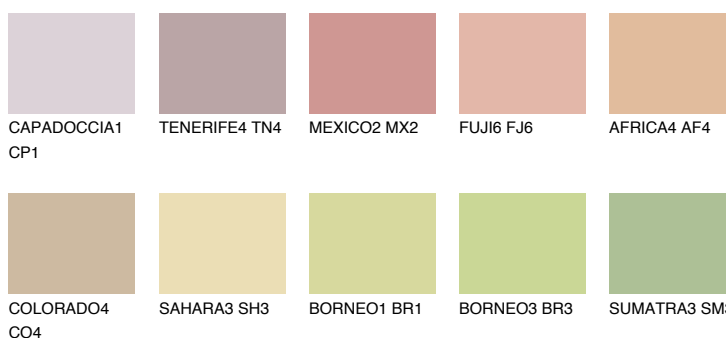

TEXAS4 TX4

52% **TSR** 56%

Doplňkovou barvami

ODSTÍNY CON

Odstíny Intense

Více informací o omítkách a barvách naleznete na
www.ceresit.cz

*Prezentované odstíny jsou součástí aktuální palety fasádních omítek a barev nabízené značkou Ceresit. Berte prosím na vědomí, že se barvy v originální podobě mohou lišit od barev zobrazených na monitoru. Elektronická a tištěná podoba vzorníku není považována za plně spolehlivou prezentaci. Doporučujeme proto vybrané barvy porovnat se skutečnými vzorkovnicí.