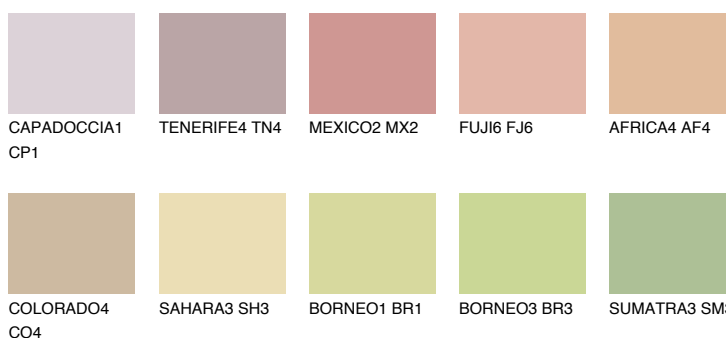

## TEXAS4 TX4

52% **TSR** 56%

### Doplňkovou barvami

#### Odstíny Intense

Více informací o omítkách a barvách naleznete na  
[www.ceresit.cz](http://www.ceresit.cz)

\*Prezentované odstíny jsou součástí aktuální palety fasádních omítek a barev nabízené značkou Ceresit. Berte prosím na vědomí, že se barvy v originální podobě mohou lišit od barev zobrazených na monitoru. Elektronická a tištěná podoba vzorníku není považována za plně spolehlivou prezentaci. Doporučujeme proto vybrané barvy porovnat se skutečnými vzorkovnicí.