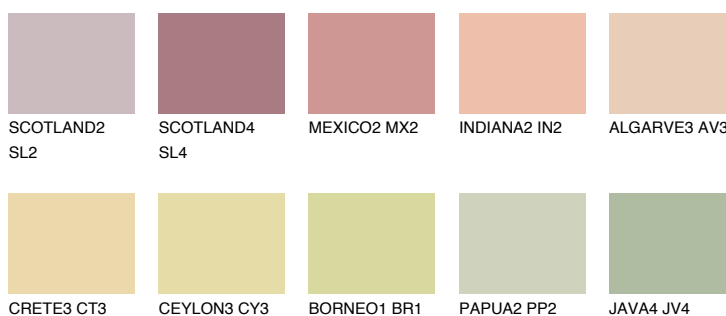

TEXAS3 TX3

60% TSR 63%

Doplňkovou barvami

ODSTÍNY CON

Odstíny Intense

Více informací o omítkách a barvách naleznete na
www.ceresit.cz

*Prezentované odstíny jsou součástí aktuální palety fasádních omítek a barev nabízené značkou Ceresit. Berte prosím na vědomí, že se barvy v originální podobě mohou lišit od barev zobrazených na monitoru. Elektronická a tištěná podoba vzorníku není považována za plně spolehlivou prezentaci. Doporučujeme proto vybrané barvy porovnat se skutečnými vzorkovnicí.