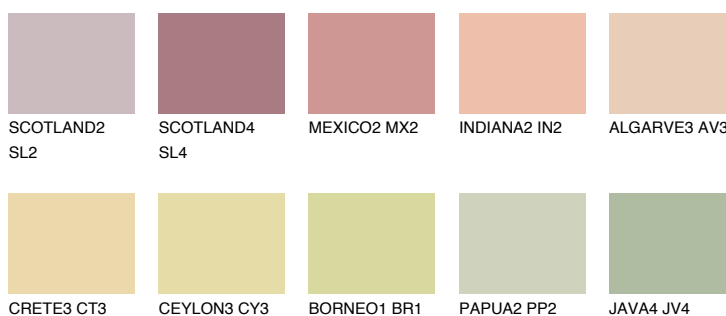

**TEXAS3 TX3**60% **TSR** 63%**Doplňkovou barvami****ODSTÍNY CON****Odstíny Intense**

Více informací o omítkách a barvách naleznete na
www.ceresit.cz

*Prezentované odstíny jsou součástí aktuální palety fasádních omítek a barev nabízené značkou Ceresit. Berte prosím na vědomí, že se barvy v originální podobě mohou lišit od barev zobrazených na monitoru. Elektronická a tištěná podoba vzorníku není považována za plně spolehlivou prezentaci. Doporučujeme proto vybrané barvy porovnat se skutečnými vzorkovnicí.