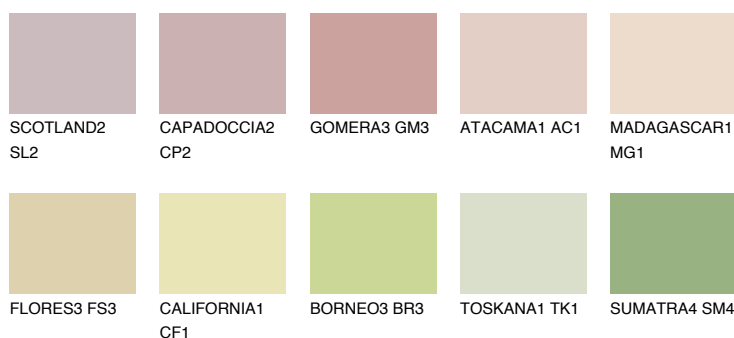

**TEXAS2 TX2**66% **TSR** 66%**Doplňkovou barvami****ODSTÍNY CON****Odstíny Intense**

Více informací o omítkách a barvách naleznete na
www.ceresit.cz

*Prezentované odstíny jsou součástí aktuální palety fasádních omítek a barev nabízené značkou Ceresit. Berte prosím na vědomí, že se barvy v originální podobě mohou lišit od barev zobrazených na monitoru. Elektronická a tištěná podoba vzorníku není považována za plně spolehlivou prezentaci. Doporučujeme proto vybrané barvy porovnat se skutečnými vzorkovnicí.