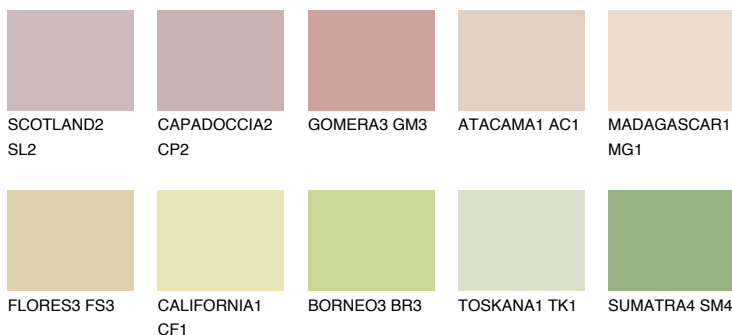

TEXAS2 TX2

66% TSR 66%

Doplňkovou barvami

ODSTÍNY CON

Odstíny Intense

Více informací o omítkách a barvách naleznete na
www.ceresit.cz

*Prezentované odstíny jsou součástí aktuální palety fasádních omítek a barev nabízené značkou Ceresit. Berte prosím na vědomí, že se barvy v originální podobě mohou lišit od barev zobrazených na monitoru. Elektronická a tištěná podoba vzorníku není považována za plně spolehlivou prezentaci. Doporučujeme proto vybrané barvy porovnat se skutečnými vzorkovnicí.