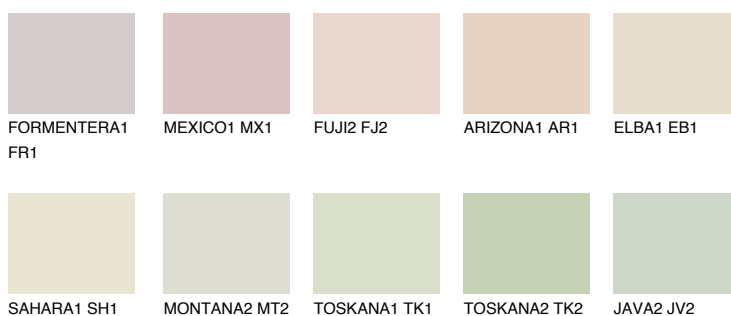

TEXAS1 TX1

75% TSR 72%

Doplňkovou barvami

ODSTÍNY CON

Odstíny Intense

Více informací o omítkách a barvách naleznete na
www.ceresit.cz

*Prezentované odstíny jsou součástí aktuální palety fasádních omítek a barev nabízené značkou Ceresit. Berte prosím na vědomí, že se barvy v originální podobě mohou lišit od barev zobrazených na monitoru. Elektronická a tištěná podoba vzorníku není považována za plně spolehlivou prezentaci. Doporučujeme proto vybrané barvy porovnat se skutečnými vzorkovnicí.