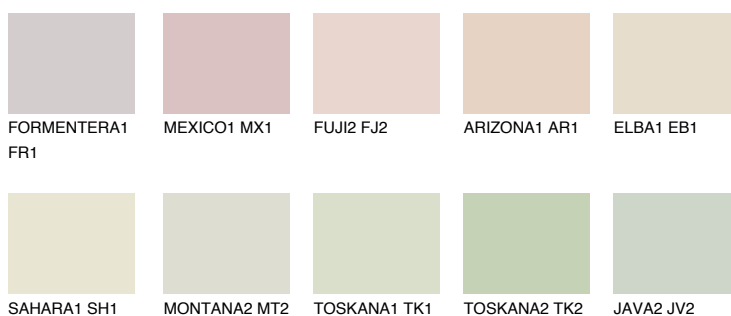


**TEXAS1 TX1**75% **TSR** 72%**Doplňkovou barvami****ODSTÍNY CON****Odstíny Intense**

Více informací o omítkách a barvách naleznete na

www.ceresit.cz

*Prezentované odstíny jsou součástí aktuální palety fasádních omítek a barev nabízené značkou Ceresit. Berte prosím na vědomí, že se barvy v originální podobě mohou lišit od barev zobrazených na monitoru. Elektronická a tištěná podoba vzorníku není považována za plně spolehlivou prezentaci. Doporučujeme proto vybrané barvy porovnat se skutečnými vzorkovnicí.