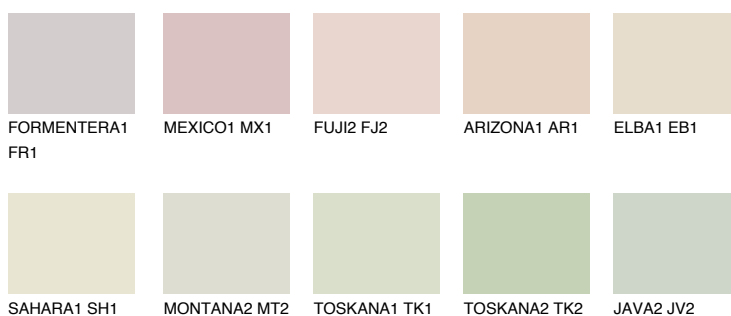


**TEXAS1 TX1**☀️ 75%   **TSR 72%****Doplňkovou barvami****ODSTÍNY CON****Odstíny Intense**

Více informací o omítkách a barvách naleznete na  
[www.ceresit.cz](http://www.ceresit.cz)

\*Prezentované odstíny jsou součástí aktuální palety fasádních omítek a barev nabízené značkou Ceresit. Berte prosím na vědomí, že se barvy v originální podobě mohou lišit od barev zobrazených na monitoru. Elektronická a tištěná podoba vzorníku není považována za plně spolehlivou prezentaci. Doporučujeme proto vybrané barvy porovnat se skutečnými vzorkovnicí.