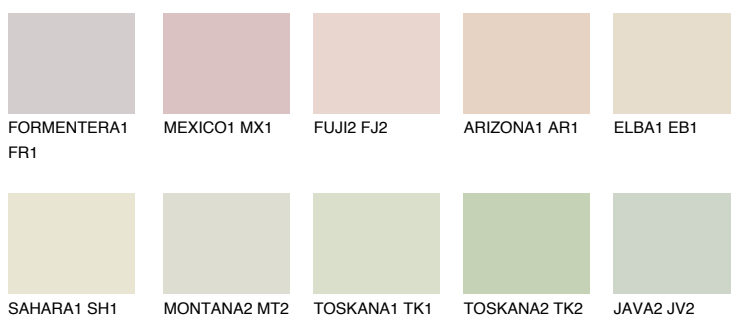

## TEXAS1 TX1

75% TSR 72%

### Doplňkovou barvami

#### Odstíny Intense

Více informací o omítkách a barvách naleznete na

[www.ceresit.cz](http://www.ceresit.cz)

\*Prezentované odstíny jsou součástí aktuální palety fasádních omítek a barev nabízené značkou Ceresit. Berte prosím na vědomí, že se barvy v originální podobě mohou lišit od barev zobrazených na monitoru. Elektronická a tištěná podoba vzorníku není považována za plně spolehlivou prezentaci. Doporučujeme proto vybrané barvy porovnat se skutečnými vzorkovnicí.