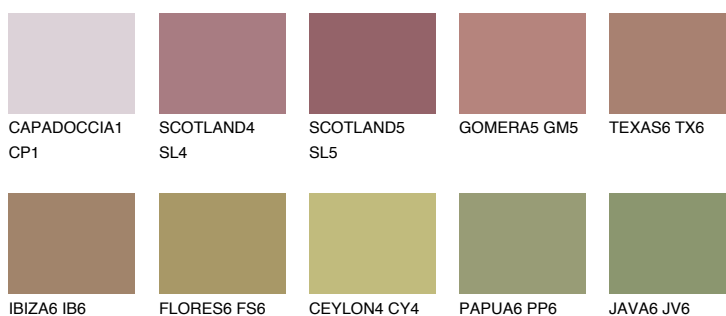

AFRICA6 AF6

☀ 27% **TSR 31%**

Doplňkovou barvami

ODSTÍNY CON

Odstíny Intense

Více informací o omítkách a barvách naleznete na
www.ceresit.cz

*Prezentované odstíny jsou součástí aktuální palety fasádních omítek a barev nabízené značkou Ceresit. Berte prosím na vědomí, že se barvy v originální podobě mohou lišit od barev zobrazených na monitoru. Elektronická a tištěná podoba vzorníku není považována za plně spolehlivou prezentaci. Doporučujeme proto vybrané barvy porovnat se skutečnými vzorkovnicí.