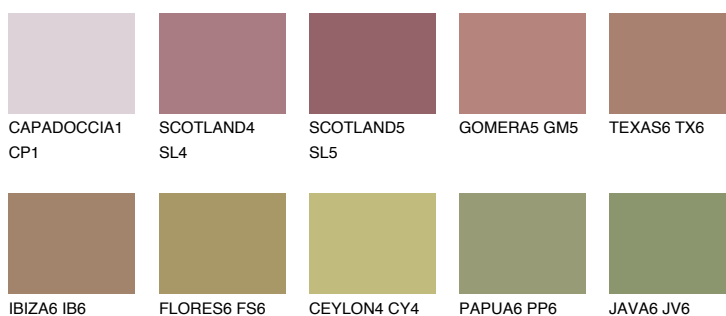

AFRICA6 AF6

☀ 27% **TSR 31%**

Doplňkovou barvami

ODSTÍNY CON

Odstíny Intense

Více informací o omítkách a barvách naleznete na

www.ceresit.cz

*Prezentované odstíny jsou součástí aktuální palety fasádních omítek a barev nabízené značkou Ceresit. Berte prosím na vědomí, že se barvy v originální podobě mohou lišit od barev zobrazených na monitoru. Elektronická a tištěná podoba vzorníku není považována za plně spolehlivou prezentaci. Doporučujeme proto vybrané barvy porovnat se skutečnými vzorkovnicí.