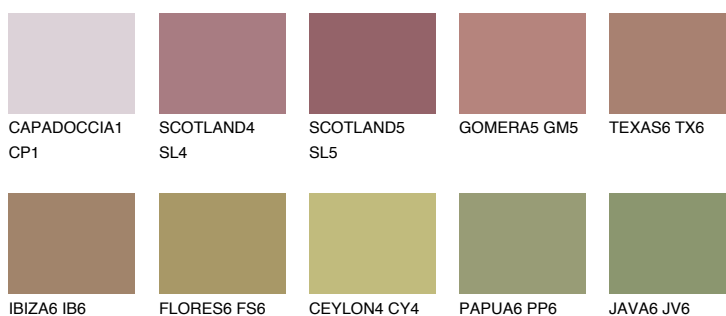

**AFRICA6 AF6**☀ 27%   **TSR 31%****Doplňkovou barvami****ODSTÍNY CON****Odstíny Intense**

Více informací o omítkách a barvách naleznete na

[www.ceresit.cz](http://www.ceresit.cz)

\*Prezentované odstíny jsou součástí aktuální palety fasádních omítek a barev nabízené značkou Ceresit. Berte prosím na vědomí, že se barvy v originální podobě mohou lišit od barev zobrazených na monitoru. Elektronická a tištěná podoba vzorníku není považována za plně spolehlivou prezentaci. Doporučujeme proto vybrané barvy porovnat se skutečnými vzorkovnicí.