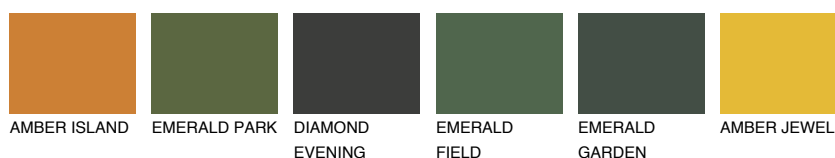

AFRICA6 AF6

☀ 27% **TSR 31%**

Doplňkovou barvami

ODSTÍNY CON

Odstíny Intense

Více informací o omítkách a barvách naleznete na

www.ceresit.cz

*Prezentované odstíny jsou součástí aktuální palety fasádních omítek a barev nabízené značkou Ceresit. Berte prosím na vědomí, že se barvy v originální podobě mohou lišit od barev zobrazených na monitoru. Elektronická a tištěná podoba vzorníku není považována za plně spolehlivou prezentaci. Doporučujeme proto vybrané barvy porovnat se skutečnými vzorkovnicí.