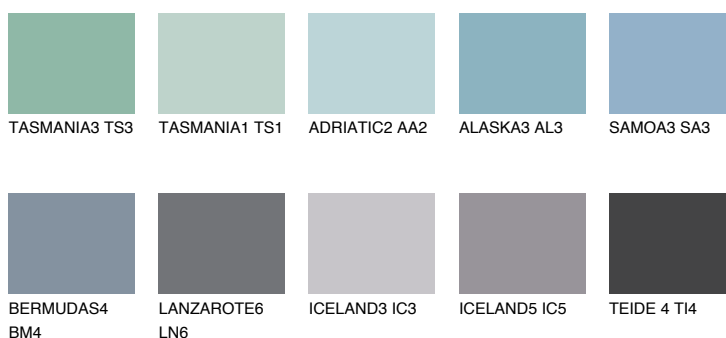

**HAWAII3 HW3**☀ 39% **TSR** 45%**Doplňkovou barvami****ODSTÍNY CON****Odstíny Intense**

Více informací o omítkách a barvách naleznete na

www.ceresit.cz

*Prezentované odstíny jsou součástí aktuální palety fasádních omítek a barev nabízené značkou Ceresit. Berte prosím na vědomí, že se barvy v originální podobě mohou lišit od barev zobrazených na monitoru. Elektronická a tištěná podoba vzorníku není považována za plně spolehlivou prezentaci. Doporučujeme proto vybrané barvy porovnat se skutečnými vzorkovnicí.