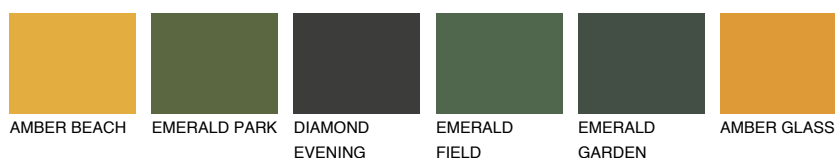

AFRICA5 AF5☀ 38% **TSR** 42%**Doplňkovou barvami****ODSTÍNY CON****Odstíny Intense**

Více informací o omítkách a barvách naleznete na
www.ceresit.cz

*Prezentované odstíny jsou součástí aktuální palety fasádních omítek a barev nabízené značkou Ceresit. Berte prosím na vědomí, že se barvy v originální podobě mohou lišit od barev zobrazených na monitoru. Elektronická a tištěná podoba vzorníku není považována za plně spolehlivou prezentaci. Doporučujeme proto vybrané barvy porovnat se skutečnými vzorkovnicí.