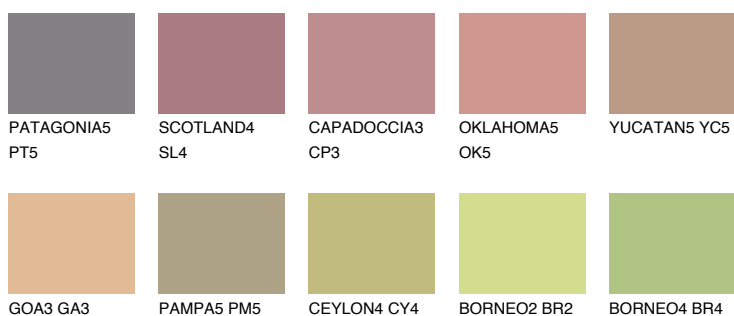

AFRICA5 AF5☀ 38% **TSR** 42%**Doplňkovou barvami****ODSTÍNY CON****Odstíny Intense**

Více informací o omítkách a barvách naleznete na
www.ceresit.cz

*Prezentované odstíny jsou součástí aktuální palety fasádních omítek a barev nabízené značkou Ceresit. Berte prosím na vědomí, že se barvy v originální podobě mohou lišit od barev zobrazených na monitoru. Elektronická a tištěná podoba vzorníku není považována za plně spolehlivou prezentaci. Doporučujeme proto vybrané barvy porovnat se skutečnými vzorkovnicí.