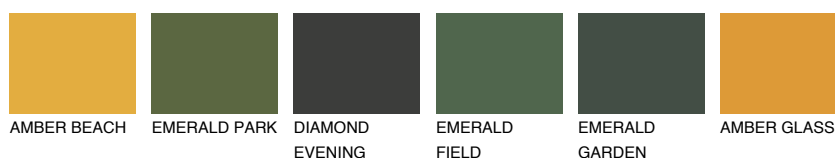

**AFRICA5 AF5**☀ 38%   **TSR 42%****Doplňkovou barvami****ODSTÍNY CON****Odstíny Intense**

Více informací o omítkách a barvách naleznete na

[www.ceresit.cz](http://www.ceresit.cz)

\*Prezentované odstíny jsou součástí aktuální palety fasádních omítek a barev nabízené značkou Ceresit. Berte prosím na vědomí, že se barvy v originální podobě mohou lišit od barev zobrazených na monitoru. Elektronická a tištěná podoba vzorníku není považována za plně spolehlivou prezentaci. Doporučujeme proto vybrané barvy porovnat se skutečnými vzorkovnicí.