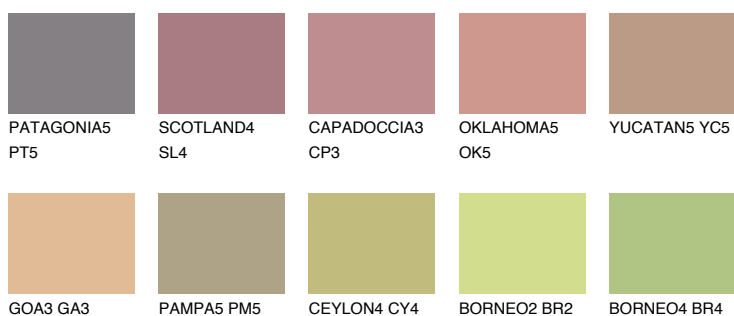

**AFRICA5 AF5**☀ 38% **TSR** 42%**Doplňkovou barvami****ODSTÍNY CON****Odstíny Intense**

Více informací o omítkách a barvách naleznete na  
[www.ceresit.cz](http://www.ceresit.cz)

\*Prezentované odstíny jsou součástí aktuální palety fasádních omítek a barev nabízené značkou Ceresit. Berte prosím na vědomí, že se barvy v originální podobě mohou lišit od barev zobrazených na monitoru. Elektronická a tištěná podoba vzorníku není považována za plně spolehlivou prezentaci. Doporučujeme proto vybrané barvy porovnat se skutečnými vzorkovnicí.