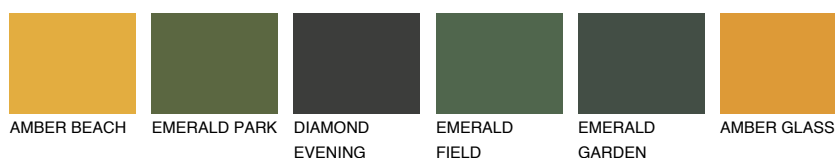

**AFRICA5 AF5**☀ 38% **TSR** 42%**Doplňkovou barvami****ODSTÍNY CON****Odstíny Intense**

Více informací o omítkách a barvách naleznete na  
[www.ceresit.cz](http://www.ceresit.cz)

\*Prezentované odstíny jsou součástí aktuální palety fasádních omítek a barev nabízené značkou Ceresit. Berte prosím na vědomí, že se barvy v originální podobě mohou lišit od barev zobrazených na monitoru. Elektronická a tištěná podoba vzorníku není považována za plně spolehlivou prezentaci. Doporučujeme proto vybrané barvy porovnat se skutečnými vzorkovnicí.