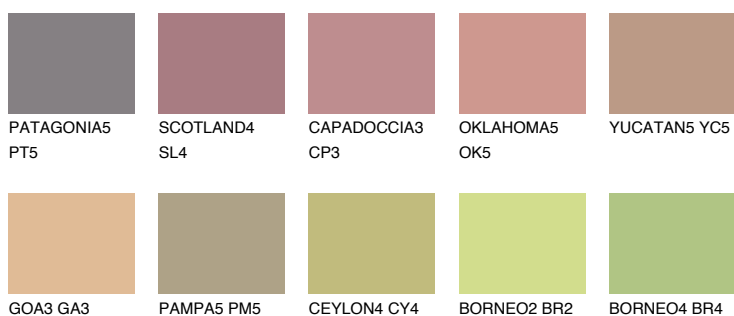

**AFRICA5 AF5**☀ 38%   **TSR 42%****Doplňkovou barvami****ODSTÍNY CON****Odstíny Intense**

Více informací o omítkách a barvách naleznete na

[www.ceresit.cz](http://www.ceresit.cz)

\*Prezentované odstíny jsou součástí aktuální palety fasádních omítek a barev nabízené značkou Ceresit. Berte prosím na vědomí, že se barvy v originální podobě mohou lišit od barev zobrazených na monitoru. Elektronická a tištěná podoba vzorníku není považována za plně spolehlivou prezentaci. Doporučujeme proto vybrané barvy porovnat se skutečnými vzorkovnicí.