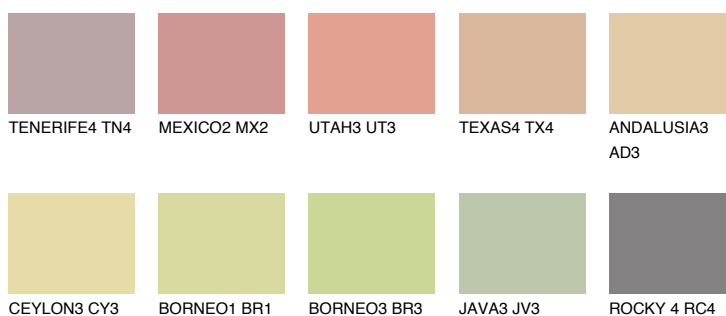

**AFRICA4 AF4**54% **TSR** 57%**Doplňkovou barvami****ODSTÍNY CON****Odstíny Intense**

Více informací o omítkách a barvách naleznete na
www.ceresit.cz

*Prezentované odstíny jsou součástí aktuální palety fasádních omítek a barev nabízené značkou Ceresit. Berte prosím na vědomí, že se barvy v originální podobě mohou lišit od barev zobrazených na monitoru. Elektronická a tištěná podoba vzorníku není považována za plně spolehlivou prezentaci. Doporučujeme proto vybrané barvy porovnat se skutečnými vzorkovnicí.