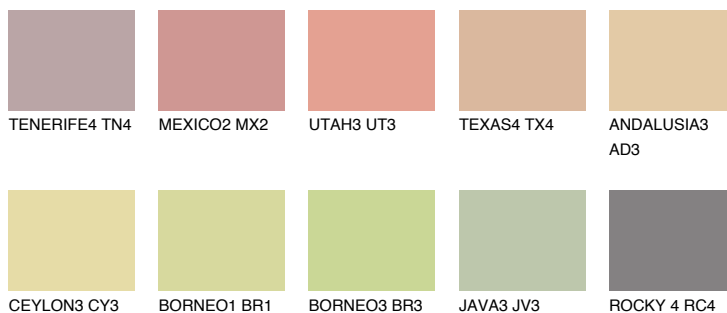

**AFRICA4 AF4**54% **TSR** 57%**Doplňkovou barvami****ODSTÍNY CON****Odstíny Intense**

Více informací o omítkách a barvách naleznete na

[www.ceresit.cz](http://www.ceresit.cz)

\*Prezentované odstíny jsou součástí aktuální palety fasádních omítek a barev nabízené značkou Ceresit. Berte prosím na vědomí, že se barvy v originální podobě mohou lišit od barev zobrazených na monitoru. Elektronická a tištěná podoba vzorníku není považována za plně spolehlivou prezentaci. Doporučujeme proto vybrané barvy porovnat se skutečnými vzorkovnicí.