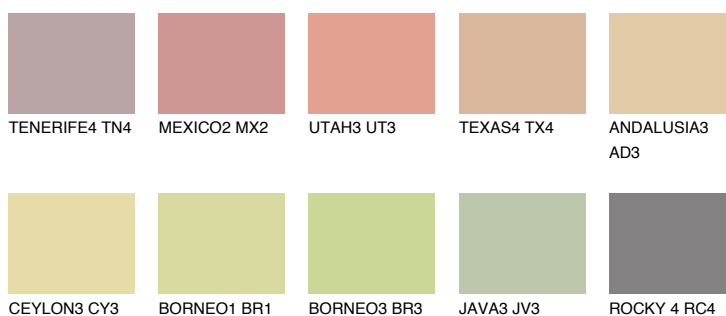

**AFRICA4 AF4**54% **TSR** 57%**Doplňkovou barvami****ODSTÍNY CON****Odstíny Intense**

Více informací o omítkách a barvách naleznete na  
[www.ceresit.cz](http://www.ceresit.cz)

\*Prezentované odstíny jsou součástí aktuální palety fasádních omítek a barev nabízené značkou Ceresit. Berte prosím na vědomí, že se barvy v originální podobě mohou lišit od barev zobrazených na monitoru. Elektronická a tištěná podoba vzorníku není považována za plně spolehlivou prezentaci. Doporučujeme proto vybrané barvy porovnat se skutečnými vzorkovnicí.