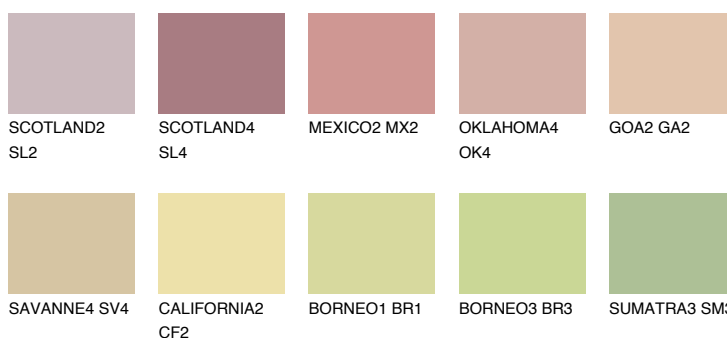

**AFRICA3 AF3**57% **TSR** 59%**Doplňkovou barvami****ODSTÍNY CON****Odstíny Intense**

Více informací o omítkách a barvách naleznete na

[www.ceresit.cz](http://www.ceresit.cz)

\*Prezentované odstíny jsou součástí aktuální palety fasádních omítek a barev nabízené značkou Ceresit. Berte prosím na vědomí, že se barvy v originální podobě mohou lišit od barev zobrazených na monitoru. Elektronická a tištěná podoba vzorníku není považována za plně spolehlivou prezentaci. Doporučujeme proto vybrané barvy porovnat se skutečnými vzorkovnicí.