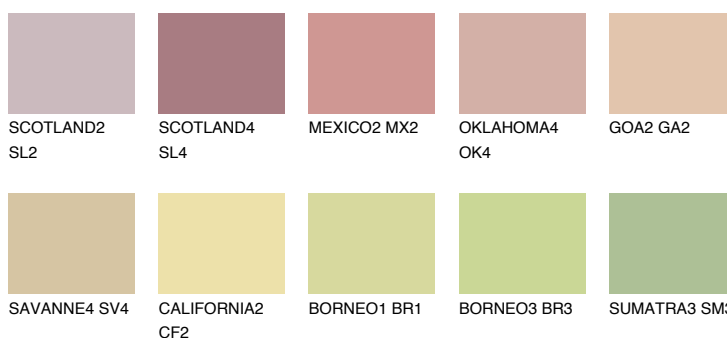

**AFRICA3 AF3**57% **TSR** 59%**Doplňkovou barvami****ODSTÍNY CON****Odstíny Intense**

Více informací o omítkách a barvách naleznete na

www.ceresit.cz

*Prezentované odstíny jsou součástí aktuální palety fasádních omítek a barev nabízené značkou Ceresit. Berte prosím na vědomí, že se barvy v originální podobě mohou lišit od barev zobrazených na monitoru. Elektronická a tištěná podoba vzorníku není považována za plně spolehlivou prezentaci. Doporučujeme proto vybrané barvy porovnat se skutečnými vzorkovnicí.