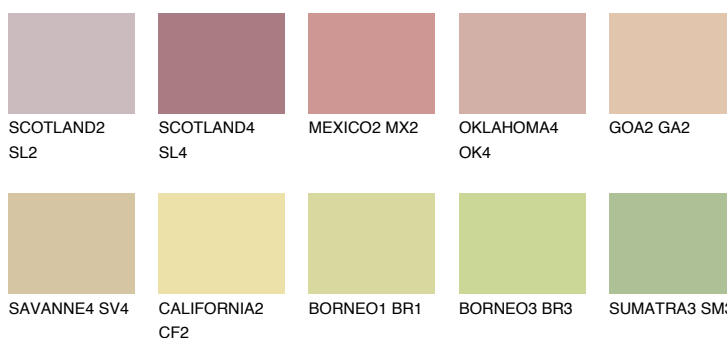

## AFRICA3 AF3

57% TSR 59%

### Doplňkovou barvami

#### Odstíny Intense

Více informací o omítkách a barvách naleznete na

[www.ceresit.cz](http://www.ceresit.cz)

\*Prezentované odstíny jsou součástí aktuální palety fasádních omítek a barev nabízené značkou Ceresit. Berte prosím na vědomí, že se barvy v originální podobě mohou lišit od barev zobrazených na monitoru. Elektronická a tištěná podoba vzorníku není považována za plně spolehlivou prezentaci. Doporučujeme proto vybrané barvy porovnat se skutečnými vzorkovnicí.