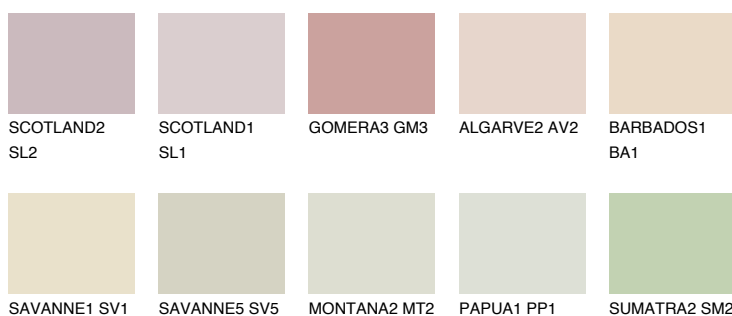

**AFRICA2 AF2**71% **TSR** 64%**Doplňkovou barvami****ODSTÍNY CON****Odstíny Intense**

Více informací o omítkách a barvách naleznete na

www.ceresit.cz

*Prezentované odstíny jsou součástí aktuální palety fasádních omítek a barev nabízené značkou Ceresit. Berte prosím na vědomí, že se barvy v originální podobě mohou lišit od barev zobrazených na monitoru. Elektronická a tištěná podoba vzorníku není považována za plně spolehlivou prezentaci. Doporučujeme proto vybrané barvy porovnat se skutečnými vzorkovnicí.