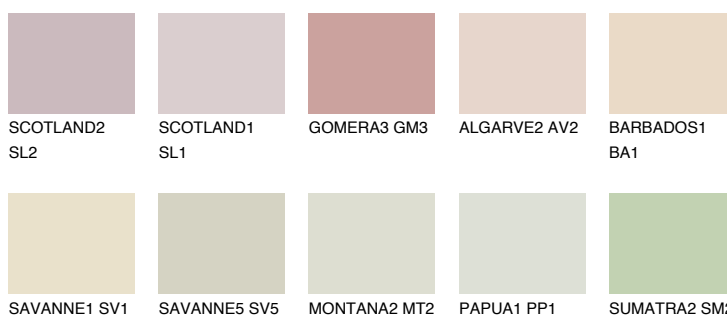

**AFRICA2 AF2**71% **TSR** 64%**Doplňkovou barvami****ODSTÍNY CON****Odstíny Intense**

Více informací o omítkách a barvách naleznete na

www.ceresit.cz

*Prezentované odstíny jsou součástí aktuální palety fasádních omítek a barev nabízené značkou Ceresit. Berte prosím na vědomí, že se barvy v originální podobě mohou lišit od barev zobrazených na monitoru. Elektronická a tištěná podoba vzorníku není považována za plně spolehlivou prezentaci. Doporučujeme proto vybrané barvy porovnat se skutečnými vzorkovnicí.