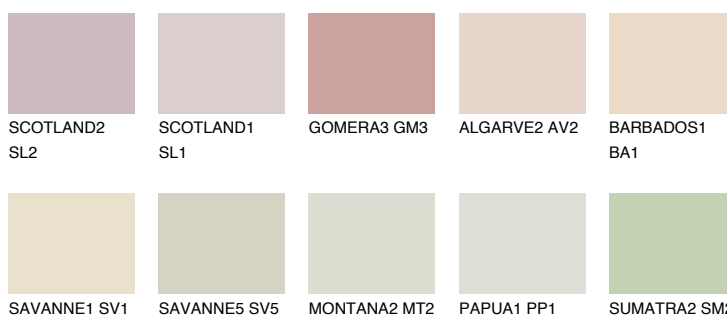

**AFRICA2 AF2**71% **TSR** 64%**Doplňkovou barvami****ODSTÍNY CON****Odstíny Intense**

Více informací o omítkách a barvách naleznete na

[www.ceresit.cz](http://www.ceresit.cz)

\*Prezentované odstíny jsou součástí aktuální palety fasádních omítek a barev nabízené značkou Ceresit. Berte prosím na vědomí, že se barvy v originální podobě mohou lišit od barev zobrazených na monitoru. Elektronická a tištěná podoba vzorníku není považována za plně spolehlivou prezentaci. Doporučujeme proto vybrané barvy porovnat se skutečnými vzorkovnicí.