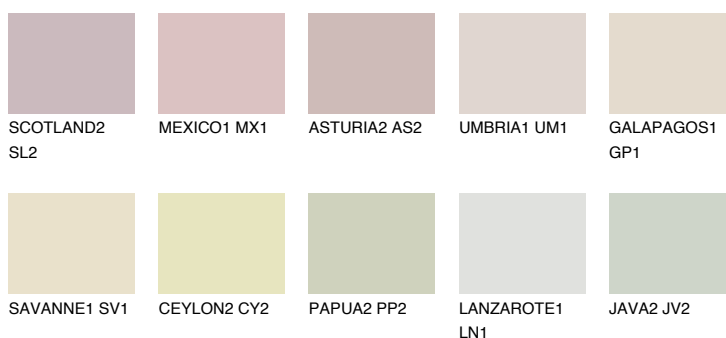


**AFRICA1 AF1**76% **TSR** 67%**Doplňkovou barvami****ODSTÍNY CON****Odstíny Intense**

Více informací o omítkách a barvách naleznete na
www.ceresit.cz

*Prezentované odstíny jsou součástí aktuální palety fasádních omítek a barev nabízené značkou Ceresit. Berte prosím na vědomí, že se barvy v originální podobě mohou lišit od barev zobrazených na monitoru. Elektronická a tištěná podoba vzorníku není považována za plně spolehlivou prezentaci. Doporučujeme proto vybrané barvy porovnat se skutečnými vzorkovnicí.