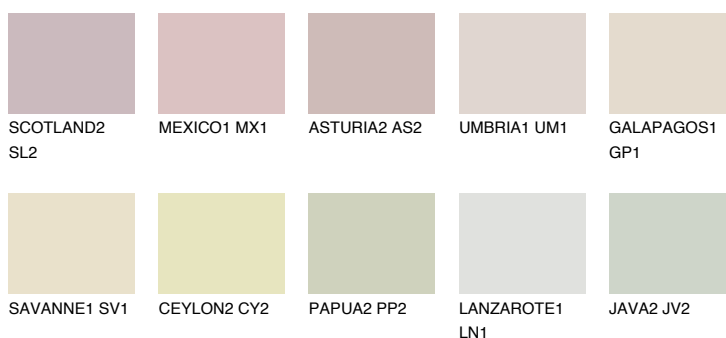


**AFRICA1 AF1**76% **TSR** 67%**Doplňkovou barvami****ODSTÍNY CON****Odstíny Intense**

Více informací o omítkách a barvách naleznete na

www.ceresit.cz

*Prezentované odstíny jsou součástí aktuální palety fasádních omítek a barev nabízené značkou Ceresit. Berte prosím na vědomí, že se barvy v originální podobě mohou lišit od barev zobrazených na monitoru. Elektronická a tištěná podoba vzorníku není považována za plně spolehlivou prezentaci. Doporučujeme proto vybrané barvy porovnat se skutečnými vzorkovnicí.