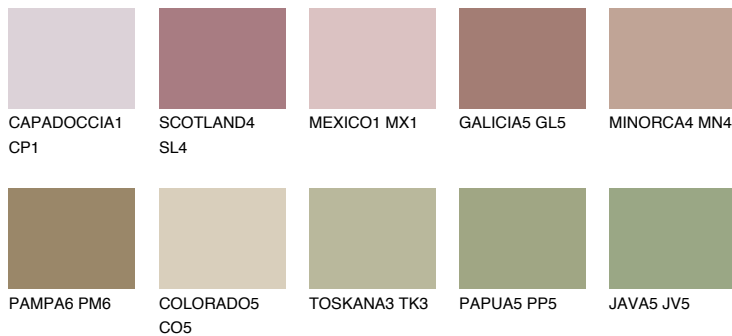

**YUCATAN6 YC6**☀ 26% **TSR** 26%**Doplňkovou barvami****ODSTÍNY CON****Odstíny Intense**

Více informací o omítkách a barvách naleznete na
www.ceresit.cz

*Prezentované odstíny jsou součástí aktuální palety fasádních omítek a barev nabízené značkou Ceresit. Berte prosím na vědomí, že se barvy v originální podobě mohou lišit od barev zobrazených na monitoru. Elektronická a tištěná podoba vzorníku není považována za plně spolehlivou prezentaci. Doporučujeme proto vybrané barvy porovnat se skutečnými vzorkovnicí.