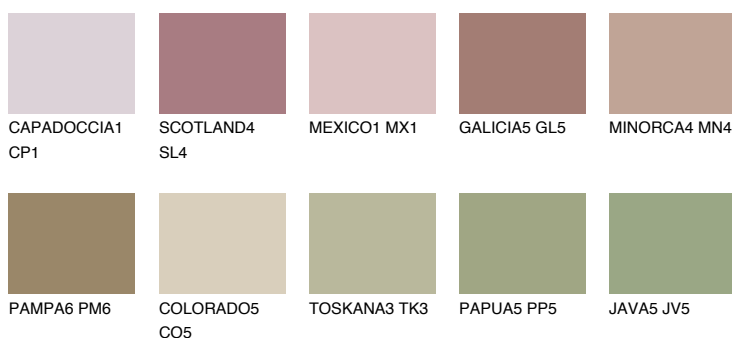

**YUCATAN6 YC6**☀ 26% **TSR** 26%**Doplňkovou barvami****ODSTÍNY CON****Odstíny Intense**

Více informací o omítkách a barvách naleznete na

www.ceresit.cz

*Prezentované odstíny jsou součástí aktuální palety fasádních omítek a barev nabízené značkou Ceresit. Berte prosím na vědomí, že se barvy v originální podobě mohou lišit od barev zobrazených na monitoru. Elektronická a tištěná podoba vzorníku není považována za plně spolehlivou prezentaci. Doporučujeme proto vybrané barvy porovnat se skutečnými vzorkovnicí.