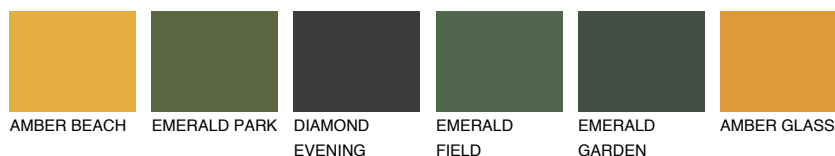

YUCATAN5 YC5

☀ 35% **TSR 37%**

Doplňkovou barvami

ODSTÍNY CON

Odstíny Intense

Více informací o omítkách a barvách naleznete na

www.ceresit.cz

*Prezentované odstíny jsou součástí aktuální palety fasádních omítek a barev nabízené značkou Ceresit. Berte prosím na vědomí, že se barvy v originální podobě mohou lišit od barev zobrazených na monitoru. Elektronická a tištěná podoba vzorníku není považována za plně spolehlivou prezentaci. Doporučujeme proto vybrané barvy porovnat se skutečnými vzorkovnicí.