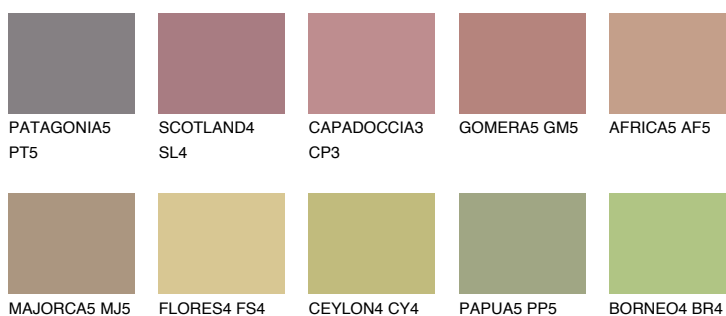

YUCATAN5 YC5

☀ 35% **TSR 37%**

Doplňkovou barvami

ODSTÍNY CON

Odstíny Intense

Více informací o omítkách a barvách naleznete na

www.ceresit.cz

*Prezentované odstíny jsou součástí aktuální palety fasádních omítek a barev nabízené značkou Ceresit. Berte prosím na vědomí, že se barvy v originální podobě mohou lišit od barev zobrazených na monitoru. Elektronická a tištěná podoba vzorníku není považována za plně spolehlivou prezentaci. Doporučujeme proto vybrané barvy porovnat se skutečnými vzorkovnicí.