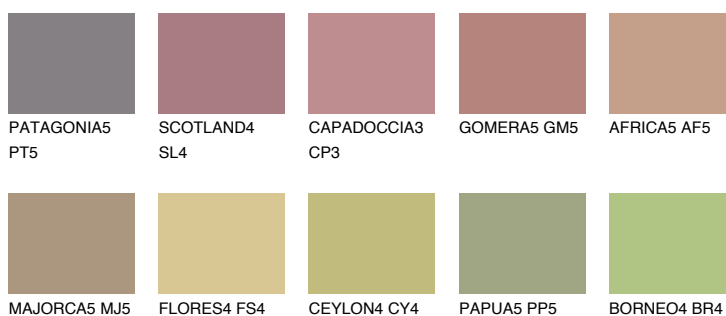

**YUCATAN5 YC5**☀ 35% **TSR 37%****Doplňkovou barvami****ODSTÍNY CON****Odstíny Intense**

Více informací o omítkách a barvách naleznete na

www.ceresit.cz

*Prezentované odstíny jsou součástí aktuální palety fasádních omítek a barev nabízené značkou Ceresit. Berte prosím na vědomí, že se barvy v originální podobě mohou lišit od barev zobrazených na monitoru. Elektronická a tištěná podoba vzorníku není považována za plně spolehlivou prezentaci. Doporučujeme proto vybrané barvy porovnat se skutečnými vzorkovnicí.