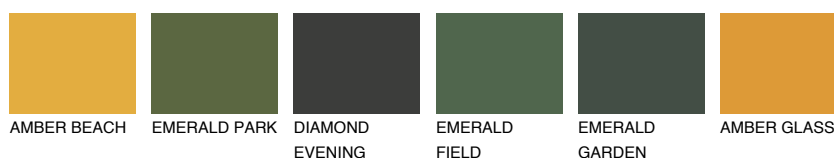

**YUCATAN5 YC5**☀ 35% **TSR 37%****Doplňkovou barvami****ODSTÍNY CON****Odstíny Intense**

Více informací o omítkách a barvách naleznete na

www.ceresit.cz

*Prezentované odstíny jsou součástí aktuální palety fasádních omítek a barev nabízené značkou Ceresit. Berte prosím na vědomí, že se barvy v originální podobě mohou lišit od barev zobrazených na monitoru. Elektronická a tištěná podoba vzorníku není považována za plně spolehlivou prezentaci. Doporučujeme proto vybrané barvy porovnat se skutečnými vzorkovnicí.