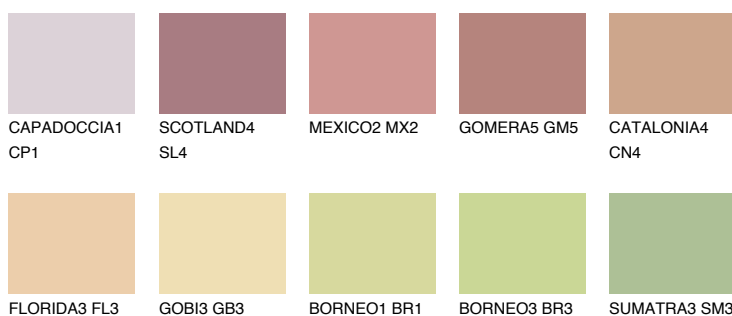

**YUCATAN4 YC4**☀ 45% **TSR** 45%**Doplňkovou barvami****ODSTÍNY CON****Odstíny Intense**

Více informací o omítkách a barvách naleznete na

[www.ceresit.cz](http://www.ceresit.cz)

\*Prezentované odstíny jsou součástí aktuální palety fasádních omítek a barev nabízené značkou Ceresit. Berte prosím na vědomí, že se barvy v originální podobě mohou lišit od barev zobrazených na monitoru. Elektronická a tištěná podoba vzorníku není považována za plně spolehlivou prezentaci. Doporučujeme proto vybrané barvy porovnat se skutečnými vzorkovnicí.