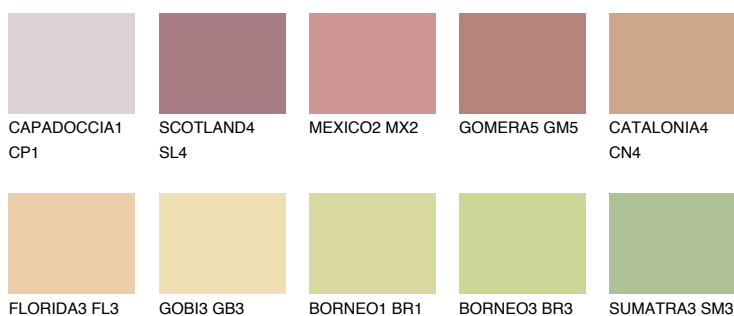

YUCATAN4 YC4

☀ 45% **TSR** 45%

Doplňkovou barvami

ODSTÍNY CON

Odstíny Intense

Více informací o omítkách a barvách naleznete na

www.ceresit.cz

*Prezentované odstíny jsou součástí aktuální palety fasádních omítek a barev nabízené značkou Ceresit. Berte prosím na vědomí, že se barvy v originální podobě mohou lišit od barev zobrazených na monitoru. Elektronická a tištěná podoba vzorníku není považována za plně spolehlivou prezentaci. Doporučujeme proto vybrané barvy porovnat se skutečnými vzorkovnicí.