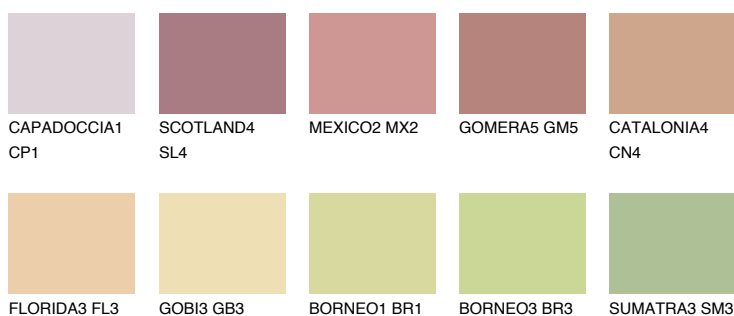

## YUCATAN4 YC4

45% TSR 45%

### Doplňkovou barvami

#### Odstíny Intense

Více informací o omítkách a barvách naleznete na

[www.ceresit.cz](http://www.ceresit.cz)

\*Prezentované odstíny jsou součástí aktuální palety fasádních omítek a barev nabízené značkou Ceresit. Berte prosím na vědomí, že se barvy v originální podobě mohou lišit od barev zobrazených na monitoru. Elektronická a tištěná podoba vzorníku není považována za plně spolehlivou prezentaci. Doporučujeme proto vybrané barvy porovnat se skutečnými vzorkovnicí.