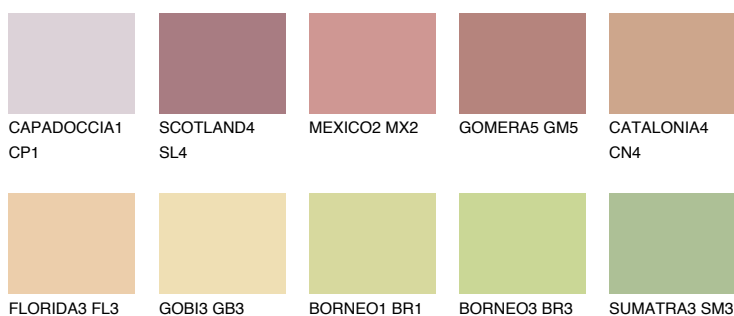

YUCATAN4 YC4

45% TSR 45%

Doplňkovou barvami

ODSTÍNY CON

Odstíny Intense

Více informací o omítkách a barvách naleznete na

www.ceresit.cz

*Prezentované odstíny jsou součástí aktuální palety fasádních omítek a barev nabízené značkou Ceresit. Berte prosím na vědomí, že se barvy v originální podobě mohou lišit od barev zobrazených na monitoru. Elektronická a tištěná podoba vzorníku není považována za plně spolehlivou prezentaci. Doporučujeme proto vybrané barvy porovnat se skutečnými vzorkovnicí.