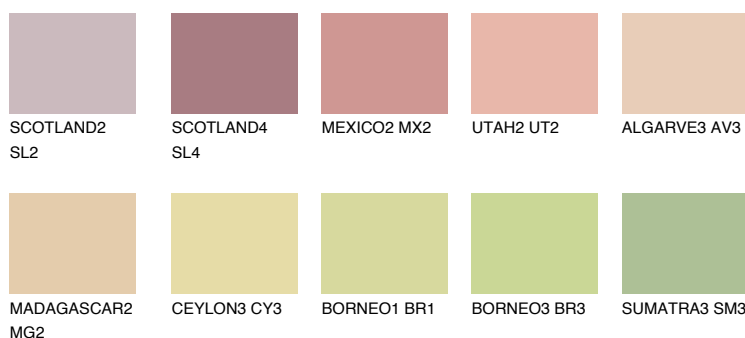

**YUCATAN3 YC3**● 56% **TSR** 56%**Doplňkovou barvami****ODSTÍNY CON****Odstíny Intense**

Více informací o omítkách a barvách naleznete na
www.ceresit.cz

*Prezentované odstíny jsou součástí aktuální palety fasádních omítek a barev nabízené značkou Ceresit. Berte prosím na vědomí, že se barvy v originální podobě mohou lišit od barev zobrazených na monitoru. Elektronická a tištěná podoba vzorníku není považována za plně spolehlivou prezentaci. Doporučujeme proto vybrané barvy porovnat se skutečnými vzorkovnicí.