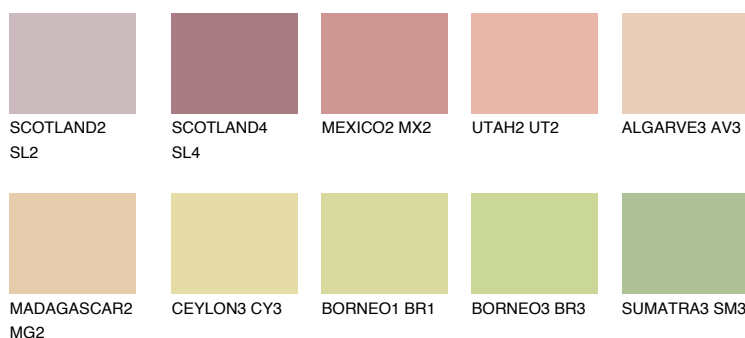

**YUCATAN3 YC3**● 56% **TSR** 56%**Doplňkovou barvami****ODSTÍNY CON****Odstíny Intense**

Více informací o omítkách a barvách naleznete na

www.ceresit.cz

*Prezentované odstíny jsou součástí aktuální palety fasádních omítek a barev nabízené značkou Ceresit. Berte prosím na vědomí, že se barvy v originální podobě mohou lišit od barev zobrazených na monitoru. Elektronická a tištěná podoba vzorníku není považována za plně spolehlivou prezentaci. Doporučujeme proto vybrané barvy porovnat se skutečnými vzorkovnicí.