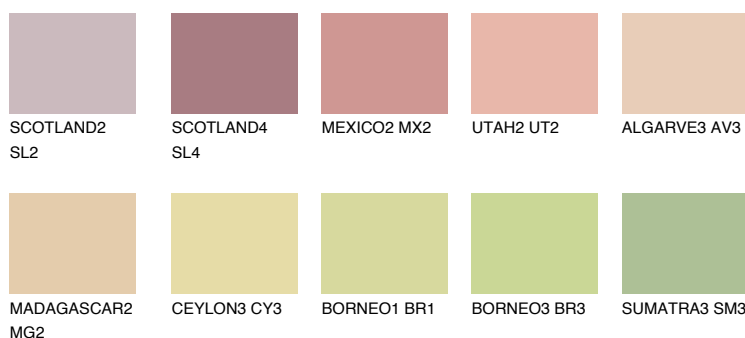

YUCATAN3 YC3

56% TSR 56%

Doplňkovou barvami

ODSTÍNY CON

Odstíny Intense

Více informací o omítkách a barvách naleznete na

www.ceresit.cz

*Prezentované odstíny jsou součástí aktuální palety fasádních omítek a barev nabízené značkou Ceresit. Berte prosím na vědomí, že se barvy v originální podobě mohou lišit od barev zobrazených na monitoru. Elektronická a tištěná podoba vzorníku není považována za plně spolehlivou prezentaci. Doporučujeme proto vybrané barvy porovnat se skutečnými vzorkovnicí.