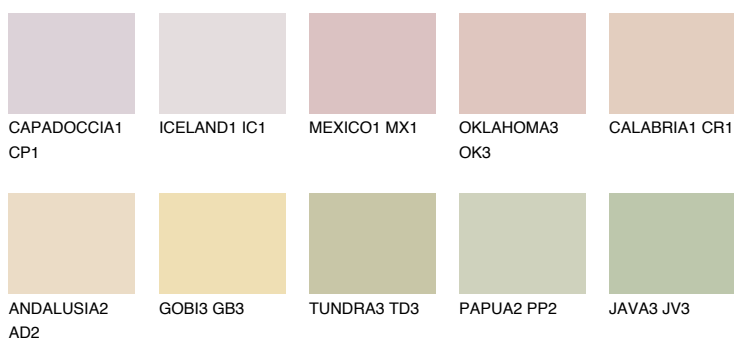

YUCATAN2 YC266% **TSR** 63%**Doplňkovou barvami****ODSTÍNY CON****Odstíny Intense**

Více informací o omítkách a barvách naleznete na
www.ceresit.cz

*Prezentované odstíny jsou součástí aktuální palety fasádních omítek a barev nabízené značkou Ceresit. Berte prosím na vědomí, že se barvy v originální podobě mohou lišit od barev zobrazených na monitoru. Elektronická a tištěná podoba vzorníku není považována za plně spolehlivou prezentaci. Doporučujeme proto vybrané barvy porovnat se skutečnými vzorkovnicí.