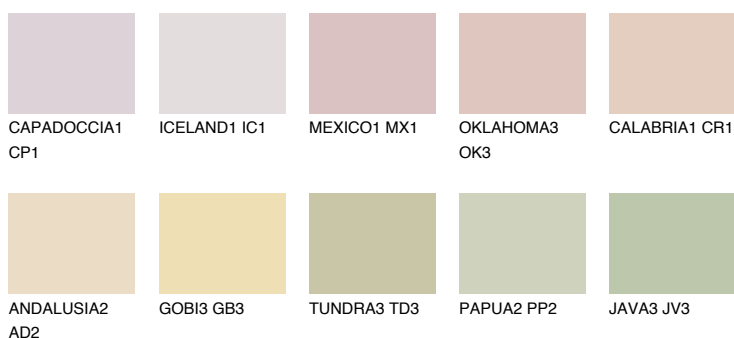

YUCATAN2 YC266% **TSR** 63%**Doplňkovou barvami****ODSTÍNY CON****Odstíny Intense**

Více informací o omítkách a barvách naleznete na

www.ceresit.cz

*Prezentované odstíny jsou součástí aktuální palety fasádních omítek a barev nabízené značkou Ceresit. Berte prosím na vědomí, že se barvy v originální podobě mohou lišit od barev zobrazených na monitoru. Elektronická a tištěná podoba vzorníku není považována za plně spolehlivou prezentaci. Doporučujeme proto vybrané barvy porovnat se skutečnými vzorkovnicí.