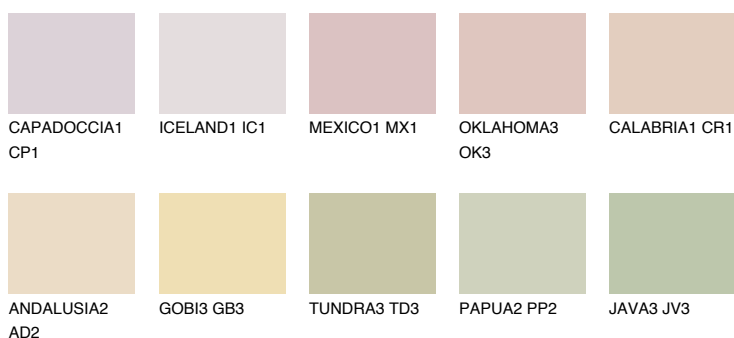

## YUCATAN2 YC2

66% **TSR** 63%

### Doplňkovou barvami

#### Odstíny Intense

Více informací o omítkách a barvách naleznete na

[www.ceresit.cz](http://www.ceresit.cz)

\*Prezentované odstíny jsou součástí aktuální palety fasádních omítek a barev nabízené značkou Ceresit. Berte prosím na vědomí, že se barvy v originální podobě mohou lišit od barev zobrazených na monitoru. Elektronická a tištěná podoba vzorníku není považována za plně spolehlivou prezentaci. Doporučujeme proto vybrané barvy porovnat se skutečnými vzorkovnicí.