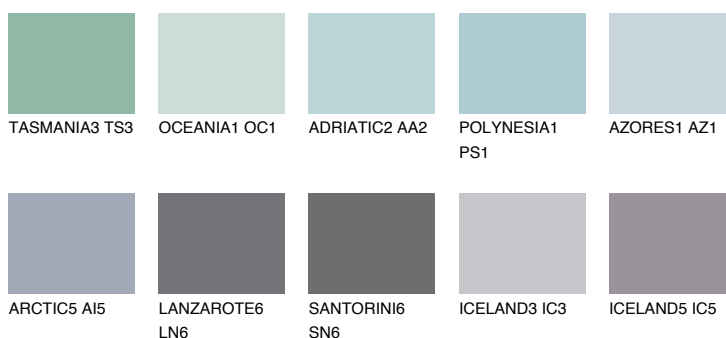

**HAWAII2 HW2**☀ 53% **TSR** 56%**Doplňkovou barvami****ODSTÍNY CON****Odstíny Intense**

Více informací o omítkách a barvách naleznete na  
[www.ceresit.cz](http://www.ceresit.cz)

\*Prezentované odstíny jsou součástí aktuální palety fasádních omítek a barev nabízené značkou Ceresit. Berte prosím na vědomí, že se barvy v originální podobě mohou lišit od barev zobrazených na monitoru. Elektronická a tištěná podoba vzorníku není považována za plně spolehlivou prezentaci. Doporučujeme proto vybrané barvy porovnat se skutečnými vzorkovnicí.