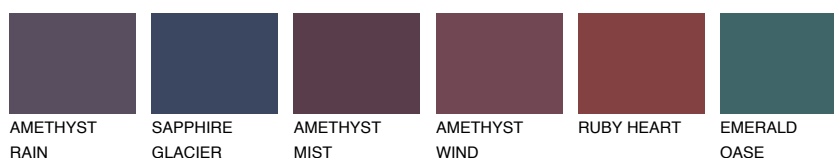

**HAWAII2 HW2**☀ 53% **TSR** 56%**Doplňkovou barvami****ODSTÍNY CON****Odstíny Intense**

Více informací o omítkách a barvách naleznete na  
[www.ceresit.cz](http://www.ceresit.cz)

\*Prezentované odstíny jsou součástí aktuální palety fasádních omítek a barev nabízené značkou Ceresit. Berte prosím na vědomí, že se barvy v originální podobě mohou lišit od barev zobrazených na monitoru. Elektronická a tištěná podoba vzorníku není považována za plně spolehlivou prezentaci. Doporučujeme proto vybrané barvy porovnat se skutečnými vzorkovnicí.