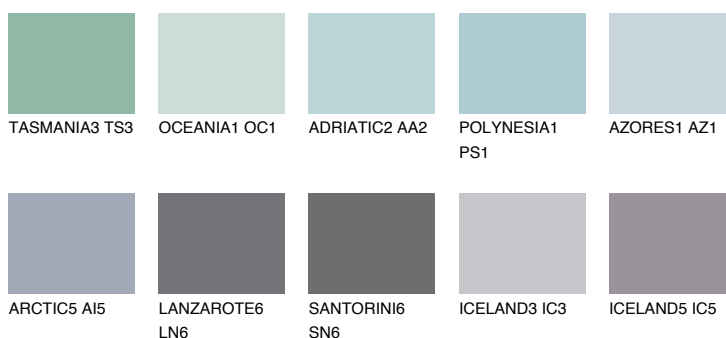

HAWAII2 HW2☀ 53% **TSR** 56%**Doplňkovou barvami****ODSTÍNY CON****Odstíny Intense**

Více informací o omítkách a barvách naleznete na

www.ceresit.cz

*Prezentované odstíny jsou součástí aktuální palety fasádních omítek a barev nabízené značkou Ceresit. Berte prosím na vědomí, že se barvy v originální podobě mohou lišit od barev zobrazených na monitoru. Elektronická a tištěná podoba vzorníku není považována za plně spolehlivou prezentaci. Doporučujeme proto vybrané barvy porovnat se skutečnými vzorkovnicí.