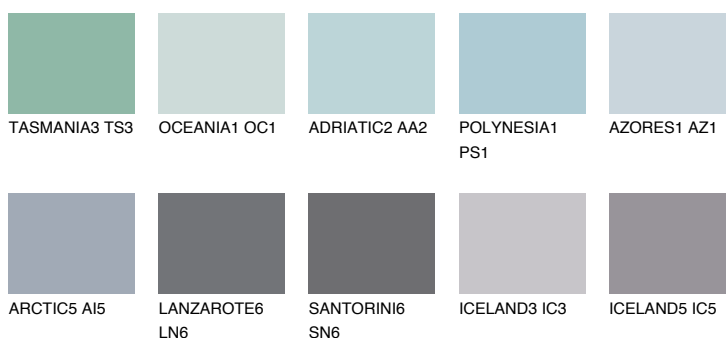

## HAWAII2 HW2

53% **TSR** 56%

### Doplňkovou barvami

#### Odstíny Intense

Více informací o omítkách a barvách naleznete na

[www.ceresit.cz](http://www.ceresit.cz)

\*Prezentované odstíny jsou součástí aktuální palety fasádních omítek a barev nabízené značkou Ceresit. Berte prosím na vědomí, že se barvy v originální podobě mohou lišit od barev zobrazených na monitoru. Elektronická a tištěná podoba vzorníku není považována za plně spolehlivou prezentaci. Doporučujeme proto vybrané barvy porovnat se skutečnými vzorkovnicí.