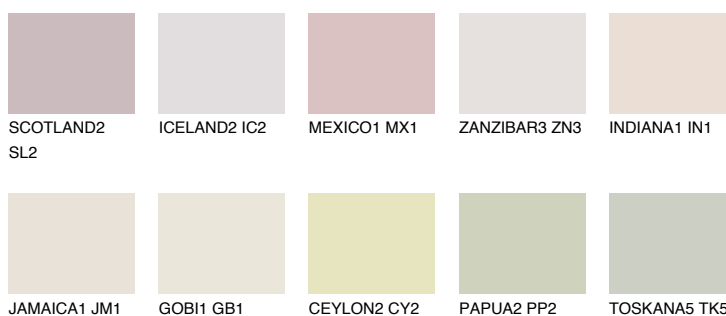

YUCATAN1 YC172% **TSR** 67%**Doplňkovou barvami****ODSTÍNY CON****Odstíny Intense**

Více informací o omítkách a barvách naleznete na
www.ceresit.cz

*Prezentované odstíny jsou součástí aktuální palety fasádních omítek a barev nabízené značkou Ceresit. Berte prosím na vědomí, že se barvy v originální podobě mohou lišit od barev zobrazených na monitoru. Elektronická a tištěná podoba vzorníku není považována za plně spolehlivou prezentaci. Doporučujeme proto vybrané barvy porovnat se skutečnými vzorkovnicí.