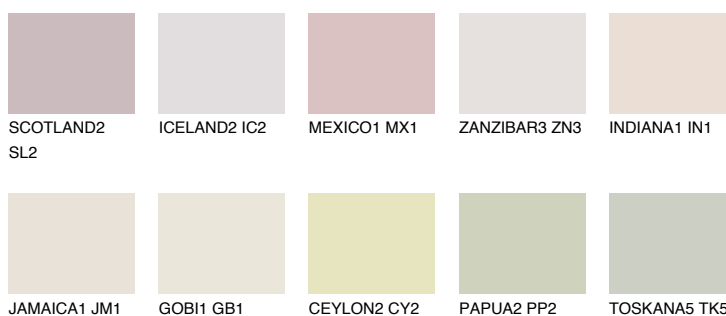

**YUCATAN1 YC1**72% **TSR** 67%**Doplňkovou barvami****ODSTÍNY CON****Odstíny Intense**

Více informací o omítkách a barvách naleznete na  
[www.ceresit.cz](http://www.ceresit.cz)

\*Prezentované odstíny jsou součástí aktuální palety fasádních omítek a barev nabízené značkou Ceresit. Berte prosím na vědomí, že se barvy v originální podobě mohou lišit od barev zobrazených na monitoru. Elektronická a tištěná podoba vzorníku není považována za plně spolehlivou prezentaci. Doporučujeme proto vybrané barvy porovnat se skutečnými vzorkovnicí.