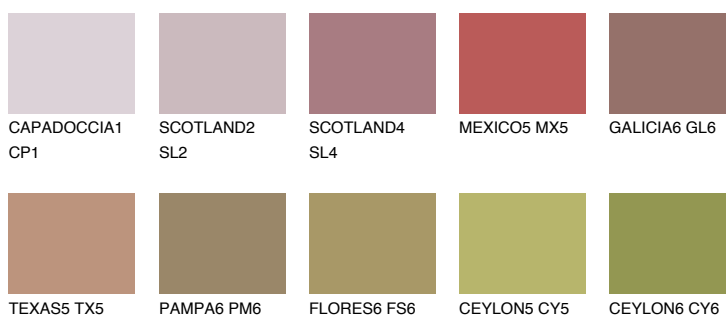

NEVADA6 NV6

☀ 21% **TSR 27%**

Doplňkovou barvami

ODSTÍNY CON

Odstíny Intense

Více informací o omítkách a barvách naleznete na
www.ceresit.cz

*Prezentované odstíny jsou součástí aktuální palety fasádních omítek a barev nabízené značkou Ceresit. Berte prosím na vědomí, že se barvy v originální podobě mohou lišit od barev zobrazených na monitoru. Elektronická a tištěná podoba vzorníku není považována za plně spolehlivou prezentaci. Doporučujeme proto vybrané barvy porovnat se skutečnými vzorkovnicí.