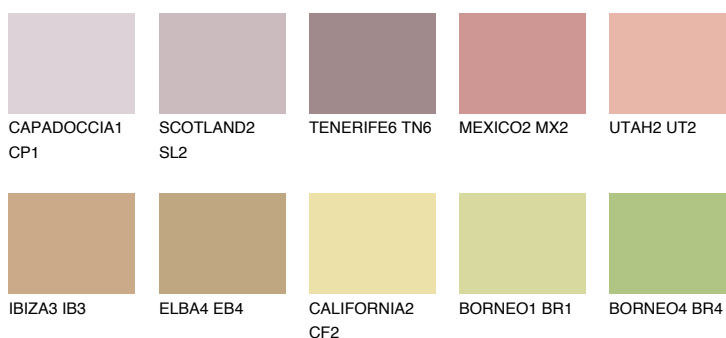

**NEVADA5 NV5**● 41% **TSR** 51%**Doplňkovou barvami****ODSTÍNY CON****Odstíny Intense**

Více informací o omítkách a barvách naleznete na

[www.ceresit.cz](http://www.ceresit.cz)

\*Prezentované odstíny jsou součástí aktuální palety fasádních omítek a barev nabízené značkou Ceresit. Berte prosím na vědomí, že se barvy v originální podobě mohou lišit od barev zobrazených na monitoru. Elektronická a tištěná podoba vzorníku není považována za plně spolehlivou prezentaci. Doporučujeme proto vybrané barvy porovnat se skutečnými vzorkovnicí.