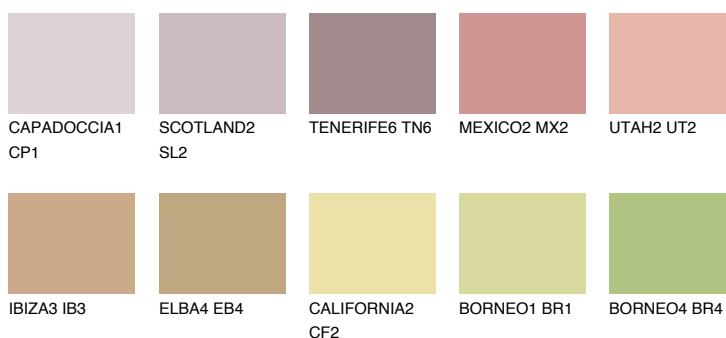

**NEVADA5 NV5**● 41% **TSR** 51%**Doplňkovou barvami****ODSTÍNY CON****Odstíny Intense**

Více informací o omítkách a barvách naleznete na

www.ceresit.cz

*Prezentované odstíny jsou součástí aktuální palety fasádních omítek a barev nabízené značkou Ceresit. Berte prosím na vědomí, že se barvy v originální podobě mohou lišit od barev zobrazených na monitoru. Elektronická a tištěná podoba vzorníku není považována za plně spolehlivou prezentaci. Doporučujeme proto vybrané barvy porovnat se skutečnými vzorkovnicí.