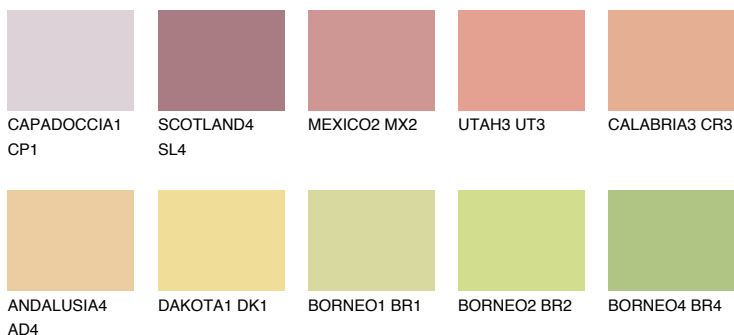

NEVADA4 NV4

52% TSR 62%

Doplňkovou barvami

ODSTÍNY CON

Odstíny Intense

Více informací o omítkách a barvách naleznete na

www.ceresit.cz

*Prezentované odstíny jsou součástí aktuální palety fasádních omítek a barev nabízené značkou Ceresit. Berte prosím na vědomí, že se barvy v originální podobě mohou lišit od barev zobrazených na monitoru. Elektronická a tištěná podoba vzorníku není považována za plně spolehlivou prezentaci. Doporučujeme proto vybrané barvy porovnat se skutečnými vzorkovnicí.