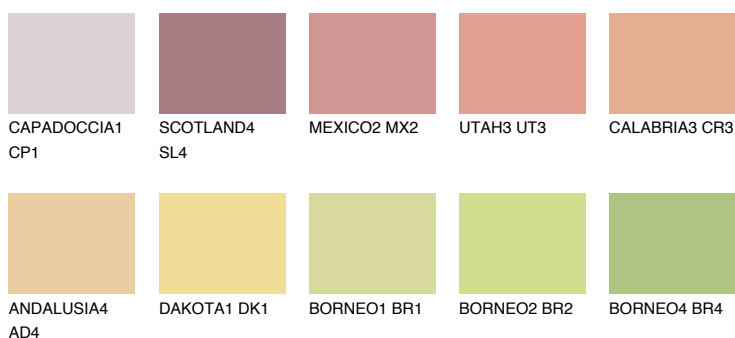

## NEVADA4 NV4

52% TSR 62%

### Doplňkovou barvami

#### Odstíny Intense

Více informací o omítkách a barvách naleznete na  
[www.ceresit.cz](http://www.ceresit.cz)

\*Prezentované odstíny jsou součástí aktuální palety fasádních omítek a barev nabízené značkou Ceresit. Berte prosím na vědomí, že se barvy v originální podobě mohou lišit od barev zobrazených na monitoru. Elektronická a tištěná podoba vzorníku není považována za plně spolehlivou prezentaci. Doporučujeme proto vybrané barvy porovnat se skutečnými vzorkovnicí.