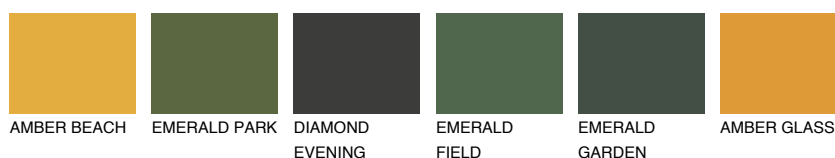

NEVADA4 NV4

52% TSR 62%

Doplňkovou barvami

ODSTÍNY CON

Odstíny Intense

Více informací o omítkách a barvách naleznete na
www.ceresit.cz

*Prezentované odstíny jsou součástí aktuální palety fasádních omítek a barev nabízené značkou Ceresit. Berte prosím na vědomí, že se barvy v originální podobě mohou lišit od barev zobrazených na monitoru. Elektronická a tištěná podoba vzorníku není považována za plně spolehlivou prezentaci. Doporučujeme proto vybrané barvy porovnat se skutečnými vzorkovnicí.