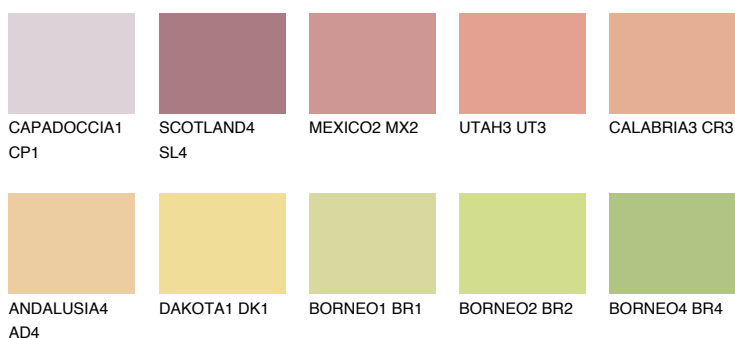

NEVADA4 NV4

52% TSR 62%

Doplňkovou barvami

ODSTÍNY CON

Odstíny Intense

Více informací o omítkách a barvách naleznete na
www.ceresit.cz

*Prezentované odstíny jsou součástí aktuální palety fasádních omítek a barev nabízené značkou Ceresit. Berte prosím na vědomí, že se barvy v originální podobě mohou lišit od barev zobrazených na monitoru. Elektronická a tištěná podoba vzorníku není považována za plně spolehlivou prezentaci. Doporučujeme proto vybrané barvy porovnat se skutečnými vzorkovnicí.