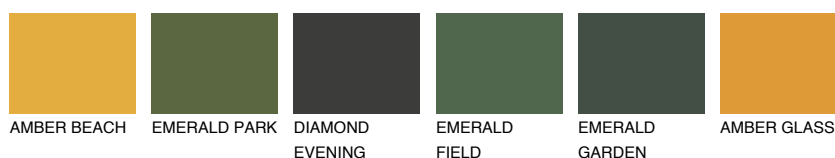

NEVADA3 NV3

63% TSR 66%

Doplňkovou barvami

ODSTÍNY CON

Odstíny Intense

Více informací o omítkách a barvách naleznete na

www.ceresit.cz

*Prezentované odstíny jsou součástí aktuální palety fasádních omítek a barev nabízené značkou Ceresit. Berte prosím na vědomí, že se barvy v originální podobě mohou lišit od barev zobrazených na monitoru. Elektronická a tištěná podoba vzorníku není považována za plně spolehlivou prezentaci. Doporučujeme proto vybrané barvy porovnat se skutečnými vzorkovnicí.