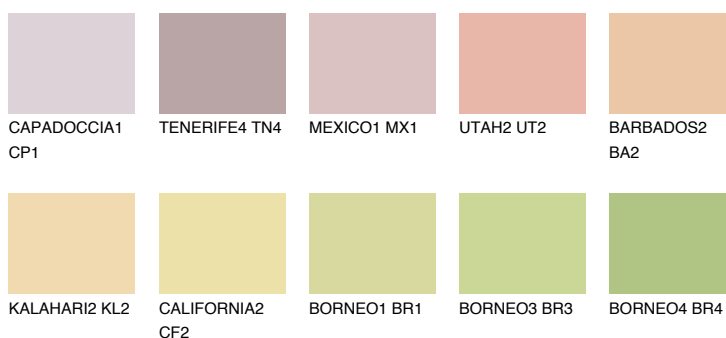

NEVADA3 NV3

63% TSR 66%

Doplňkovou barvami

ODSTÍNY CON

Odstíny Intense

Více informací o omítkách a barvách naleznete na

www.ceresit.cz

*Prezentované odstíny jsou součástí aktuální palety fasádních omítek a barev nabízené značkou Ceresit. Berte prosím na vědomí, že se barvy v originální podobě mohou lišit od barev zobrazených na monitoru. Elektronická a tištěná podoba vzorníku není považována za plně spolehlivou prezentaci. Doporučujeme proto vybrané barvy porovnat se skutečnými vzorkovnicí.