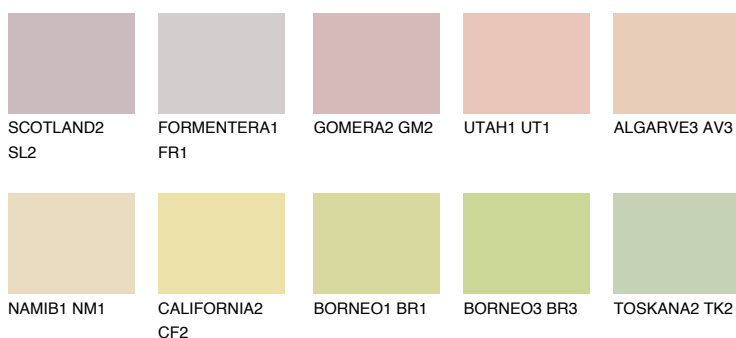

NEVADA2 NV2

66% **TSR** 66%

Doplňkovou barvami

ODSTÍNY CON

Odstíny Intense

Více informací o omítkách a barvách naleznete na

www.ceresit.cz

*Prezentované odstíny jsou součástí aktuální palety fasádních omítek a barev nabízené značkou Ceresit. Berte prosím na vědomí, že se barvy v originální podobě mohou lišit od barev zobrazených na monitoru. Elektronická a tištěná podoba vzorníku není považována za plně spolehlivou prezentaci. Doporučujeme proto vybrané barvy porovnat se skutečnými vzorkovnicí.