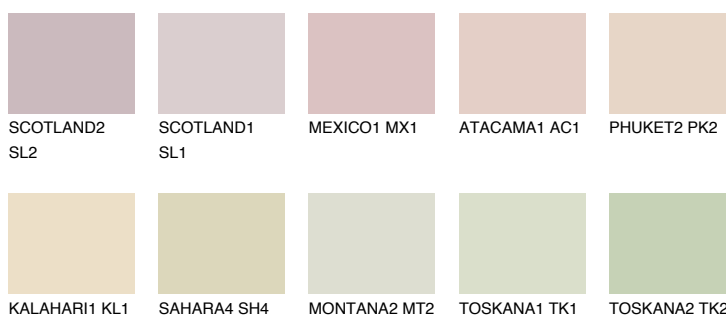

## NEVADA1 NV1

72% TSR 69%

### Doplňkovou barvami

#### Odstíny Intense

Více informací o omítkách a barvách naleznete na

[www.ceresit.cz](http://www.ceresit.cz)

\*Prezentované odstíny jsou součástí aktuální palety fasádních omítek a barev nabízené značkou Ceresit. Berte prosím na vědomí, že se barvy v originální podobě mohou lišit od barev zobrazených na monitoru. Elektronická a tištěná podoba vzorníku není považována za plně spolehlivou prezentaci. Doporučujeme proto vybrané barvy porovnat se skutečnými vzorkovnicí.