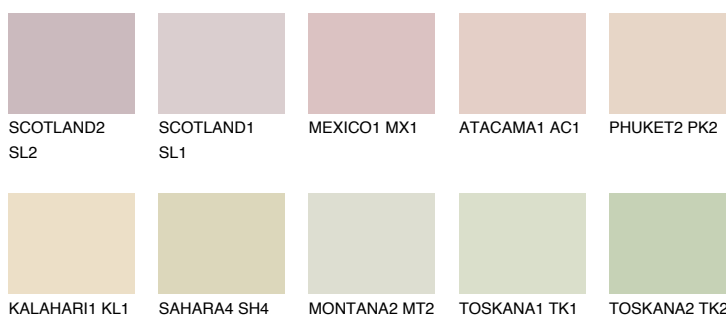


**NEVADA1 NV1**72% **TSR** 69%**Doplňkovou barvami****ODSTÍNY CON****Odstíny Intense**

Více informací o omítkách a barvách naleznete na
www.ceresit.cz

*Prezentované odstíny jsou součástí aktuální palety fasádních omítek a barev nabízené značkou Ceresit. Berte prosím na vědomí, že se barvy v originální podobě mohou lišit od barev zobrazených na monitoru. Elektronická a tištěná podoba vzorníku není považována za plně spolehlivou prezentaci. Doporučujeme proto vybrané barvy porovnat se skutečnými vzorkovnicí.