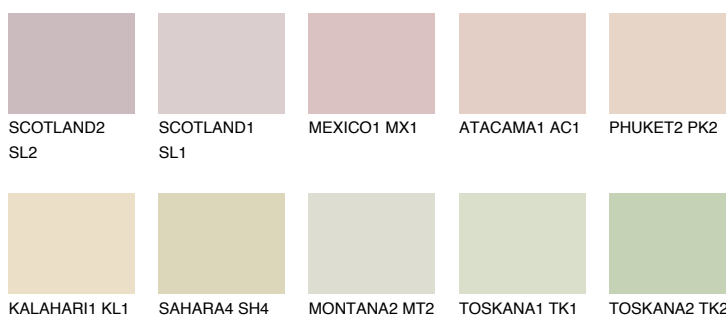

NEVADA1 NV1

72% TSR 69%

Doplňkovou barvami

ODSTÍNY CON

Odstíny Intense

Více informací o omítkách a barvách naleznete na
www.ceresit.cz

*Prezentované odstíny jsou součástí aktuální palety fasádních omítek a barev nabízené značkou Ceresit. Berte prosím na vědomí, že se barvy v originální podobě mohou lišit od barev zobrazených na monitoru. Elektronická a tištěná podoba vzorníku není považována za plně spolehlivou prezentaci. Doporučujeme proto vybrané barvy porovnat se skutečnými vzorkovnicí.