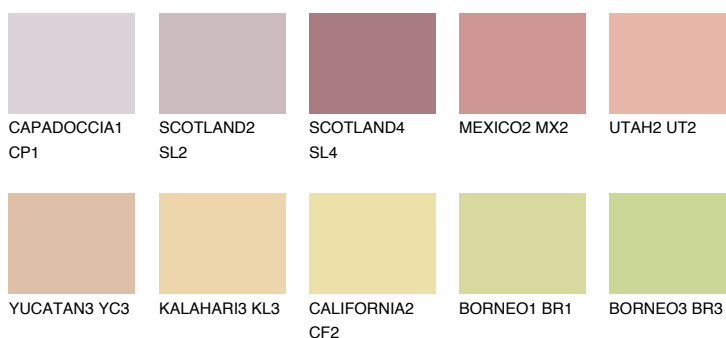

FUJI6 FJ6

53% **TSR** 63%

Doplňkovou barvami

ODSTÍNY CON

Odstíny Intense

Více informací o omítkách a barvách naleznete na

www.ceresit.cz

*Prezentované odstíny jsou součástí aktuální palety fasádních omítek a barev nabízené značkou Ceresit. Berte prosím na vědomí, že se barvy v originální podobě mohou lišit od barev zobrazených na monitoru. Elektronická a tištěná podoba vzorníku není považována za plně spolehlivou prezentaci. Doporučujeme proto vybrané barvy porovnat se skutečnými vzorkovnicí.