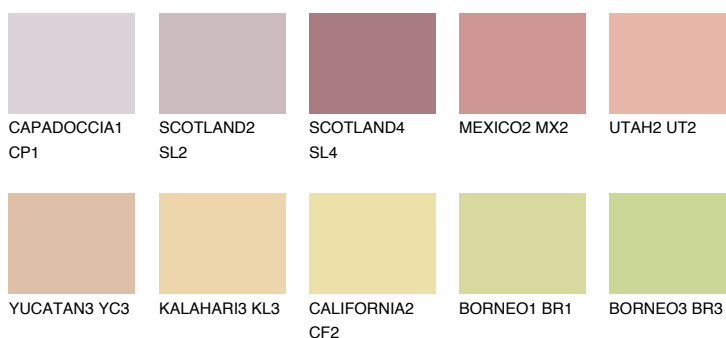

**FUJI6 FJ6**53% **TSR** 63%**Doplňkovou barvami****ODSTÍNY CON****Odstíny Intense**

Více informací o omítkách a barvách naleznete na

www.ceresit.cz

*Prezentované odstíny jsou součástí aktuální palety fasádních omítek a barev nabízené značkou Ceresit. Berte prosím na vědomí, že se barvy v originální podobě mohou lišit od barev zobrazených na monitoru. Elektronická a tištěná podoba vzorníku není považována za plně spolehlivou prezentaci. Doporučujeme proto vybrané barvy porovnat se skutečnými vzorkovnicí.