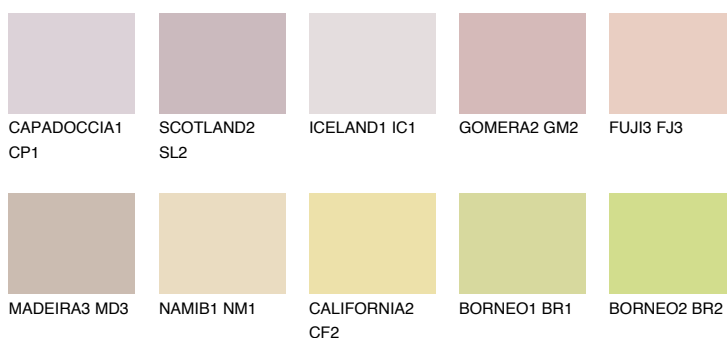

**FUJI5 FJ5**61% **TSR** 65%**Doplňkovou barvami****ODSTÍNY CON****Odstíny Intense**

Více informací o omítkách a barvách naleznete na

[www.ceresit.cz](http://www.ceresit.cz)

\*Prezentované odstíny jsou součástí aktuální palety fasádních omítek a barev nabízené značkou Ceresit. Berte prosím na vědomí, že se barvy v originální podobě mohou lišit od barev zobrazených na monitoru. Elektronická a tištěná podoba vzorníku není považována za plně spolehlivou prezentaci. Doporučujeme proto vybrané barvy porovnat se skutečnými vzorkovnicí.