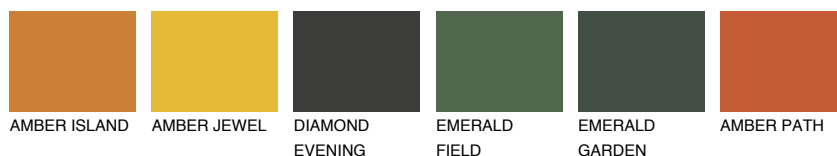

**FUJI5 FJ5**61% **TSR** 65%**Doplňkovou barvami****ODSTÍNY CON****Odstíny Intense**

Více informací o omítkách a barvách naleznete na

[www.ceresit.cz](http://www.ceresit.cz)

\*Prezentované odstíny jsou součástí aktuální palety fasádních omítek a barev nabízené značkou Ceresit. Berte prosím na vědomí, že se barvy v originální podobě mohou lišit od barev zobrazených na monitoru. Elektronická a tištěná podoba vzorníku není považována za plně spolehlivou prezentaci. Doporučujeme proto vybrané barvy porovnat se skutečnými vzorkovnicí.