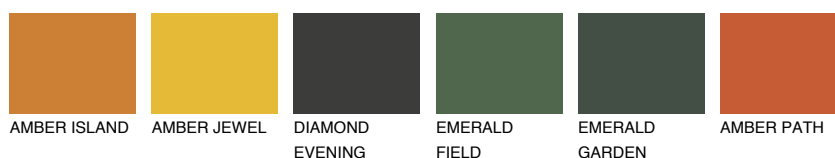

**FUJI5 FJ5**61% **TSR** 65%**Doplňkovou barvami****ODSTÍNY CON****Odstíny Intense**

Více informací o omítkách a barvách naleznete na

www.ceresit.cz

*Prezentované odstíny jsou součástí aktuální palety fasádních omítek a barev nabízené značkou Ceresit. Berte prosím na vědomí, že se barvy v originální podobě mohou lišit od barev zobrazených na monitoru. Elektronická a tištěná podoba vzorníku není považována za plně spolehlivou prezentaci. Doporučujeme proto vybrané barvy porovnat se skutečnými vzorkovnicí.