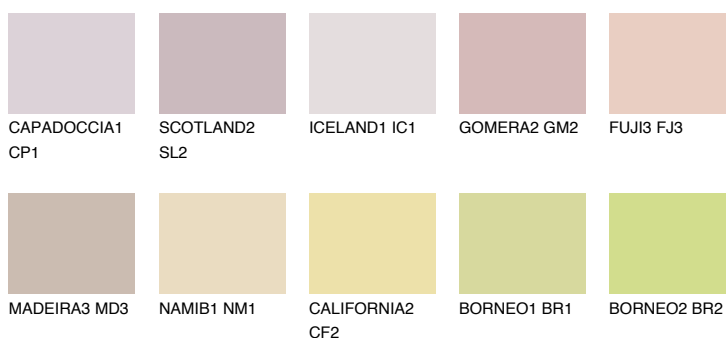

**FUJI5 FJ5**61% **TSR** 65%**Doplňkovou barvami****ODSTÍNY CON****Odstíny Intense**

Více informací o omítkách a barvách naleznete na

www.ceresit.cz

*Prezentované odstíny jsou součástí aktuální palety fasádních omítek a barev nabízené značkou Ceresit. Berte prosím na vědomí, že se barvy v originální podobě mohou lišit od barev zobrazených na monitoru. Elektronická a tištěná podoba vzorníku není považována za plně spolehlivou prezentaci. Doporučujeme proto vybrané barvy porovnat se skutečnými vzorkovnicí.