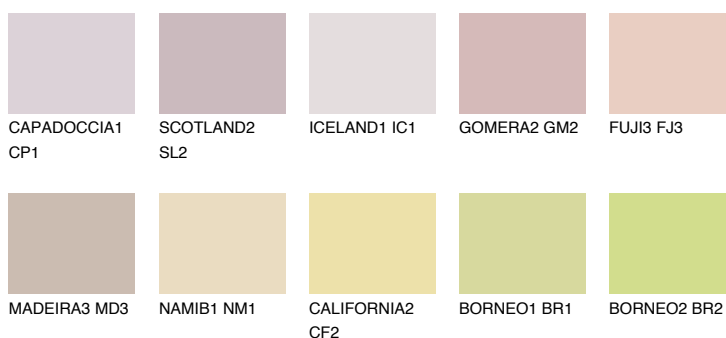

FUJI5 FJ5

61% **TSR** 65%

Doplňkovou barvami

ODSTÍNY CON

Odstíny Intense

Více informací o omítkách a barvách naleznete na
www.ceresit.cz

*Prezentované odstíny jsou součástí aktuální palety fasádních omítek a barev nabízené značkou Ceresit. Berte prosím na vědomí, že se barvy v originální podobě mohou lišit od barev zobrazených na monitoru. Elektronická a tištěná podoba vzorníku není považována za plně spolehlivou prezentaci. Doporučujeme proto vybrané barvy porovnat se skutečnými vzorkovnicí.