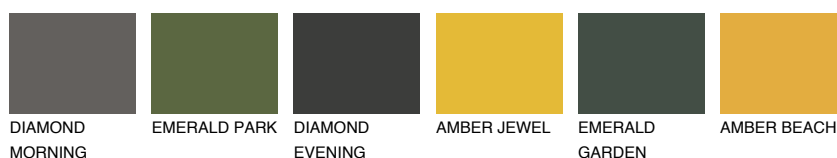

**FUJI4 FJ4**66% **TSR** 68%**Doplňkovou barvami****ODSTÍNY CON****Odstíny Intense**

Více informací o omítkách a barvách naleznete na

[www.ceresit.cz](http://www.ceresit.cz)

\*Prezentované odstíny jsou součástí aktuální palety fasádních omítek a barev nabízené značkou Ceresit. Berte prosím na vědomí, že se barvy v originální podobě mohou lišit od barev zobrazených na monitoru. Elektronická a tištěná podoba vzorníku není považována za plně spolehlivou prezentaci. Doporučujeme proto vybrané barvy porovnat se skutečnými vzorkovnicí.