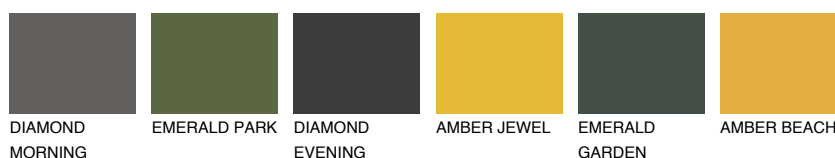

**FUJI4 FJ4**66% **TSR** 68%**Doplňkovou barvami****ODSTÍNY CON****Odstíny Intense**

Více informací o omítkách a barvách naleznete na

www.ceresit.cz

*Prezentované odstíny jsou součástí aktuální palety fasádních omítek a barev nabízené značkou Ceresit. Berte prosím na vědomí, že se barvy v originální podobě mohou lišit od barev zobrazených na monitoru. Elektronická a tištěná podoba vzorníku není považována za plně spolehlivou prezentaci. Doporučujeme proto vybrané barvy porovnat se skutečnými vzorkovnicí.