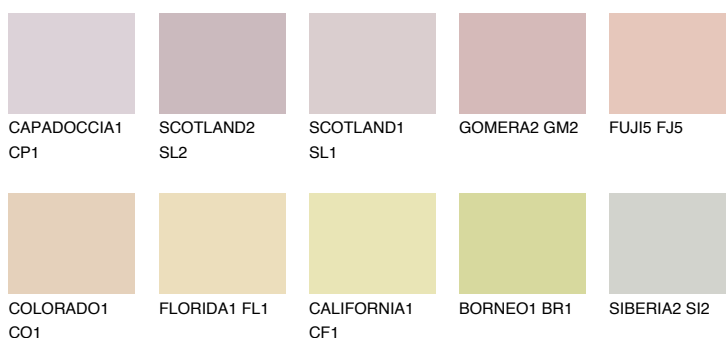

**FUJI4 FJ4**66% **TSR** 68%**Doplňkovou barvami****ODSTÍNY CON****Odstíny Intense**

Více informací o omítkách a barvách naleznete na

www.ceresit.cz

*Prezentované odstíny jsou součástí aktuální palety fasádních omítek a barev nabízené značkou Ceresit. Berte prosím na vědomí, že se barvy v originální podobě mohou lišit od barev zobrazených na monitoru. Elektronická a tištěná podoba vzorníku není považována za plně spolehlivou prezentaci. Doporučujeme proto vybrané barvy porovnat se skutečnými vzorkovnicí.