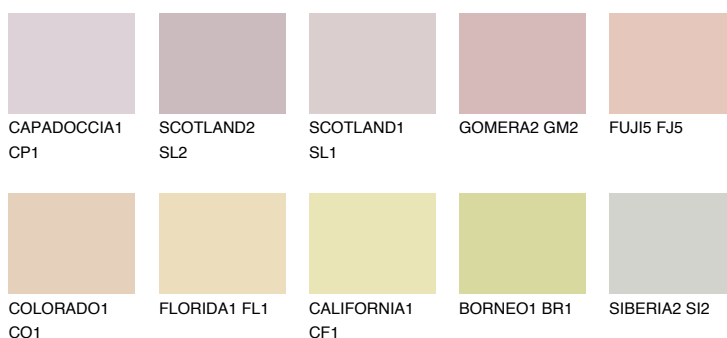

**FUJI4 FJ4**66% **TSR** 68%**Doplňkovou barvami****ODSTÍNY CON****Odstíny Intense**

Více informací o omítkách a barvách naleznete na

[www.ceresit.cz](http://www.ceresit.cz)

\*Prezentované odstíny jsou součástí aktuální palety fasádních omítek a barev nabízené značkou Ceresit. Berte prosím na vědomí, že se barvy v originální podobě mohou lišit od barev zobrazených na monitoru. Elektronická a tištěná podoba vzorníku není považována za plně spolehlivou prezentaci. Doporučujeme proto vybrané barvy porovnat se skutečnými vzorkovnicí.