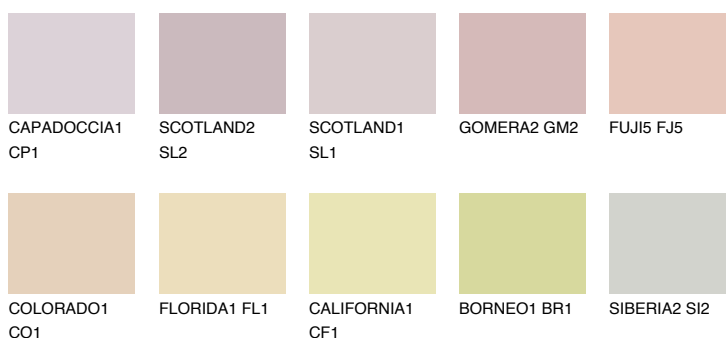

FUJI4 FJ4

66% **TSR** 68%

Doplňkovou barvami

ODSTÍNY CON

Odstíny Intense

Více informací o omítkách a barvách naleznete na

www.ceresit.cz

*Prezentované odstíny jsou součástí aktuální palety fasádních omítek a barev nabízené značkou Ceresit. Berte prosím na vědomí, že se barvy v originální podobě mohou lišit od barev zobrazených na monitoru. Elektronická a tištěná podoba vzorníku není považována za plně spolehlivou prezentaci. Doporučujeme proto vybrané barvy porovnat se skutečnými vzorkovnicí.