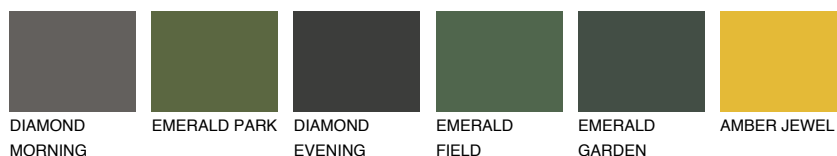

**FUJI3 FJ3**65% **TSR** 67%**Doplňkovou barvami****ODSTÍNY CON****Odstíny Intense**

Více informací o omítkách a barvách naleznete na

[www.ceresit.cz](http://www.ceresit.cz)

\*Prezentované odstíny jsou součástí aktuální palety fasádních omítek a barev nabízené značkou Ceresit. Berte prosím na vědomí, že se barvy v originální podobě mohou lišit od barev zobrazených na monitoru. Elektronická a tištěná podoba vzorníku není považována za plně spolehlivou prezentaci. Doporučujeme proto vybrané barvy porovnat se skutečnými vzorkovnicí.