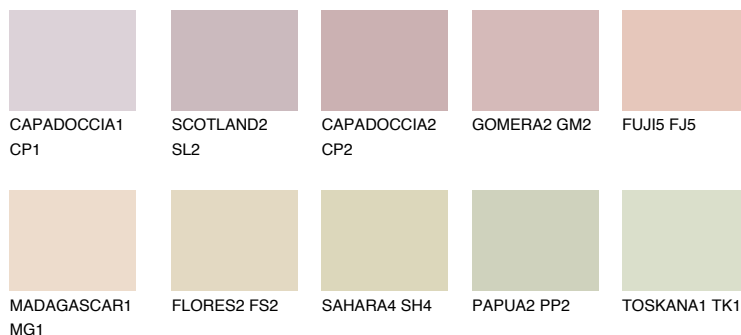

**FUJI3 FJ3**65% **TSR** 67%**Doplňkovou barvami****ODSTÍNY CON****Odstíny Intense**

Více informací o omítkách a barvách naleznete na

[www.ceresit.cz](http://www.ceresit.cz)

\*Prezentované odstíny jsou součástí aktuální palety fasádních omítek a barev nabízené značkou Ceresit. Berte prosím na vědomí, že se barvy v originální podobě mohou lišit od barev zobrazených na monitoru. Elektronická a tištěná podoba vzorníku není považována za plně spolehlivou prezentaci. Doporučujeme proto vybrané barvy porovnat se skutečnými vzorkovnicí.